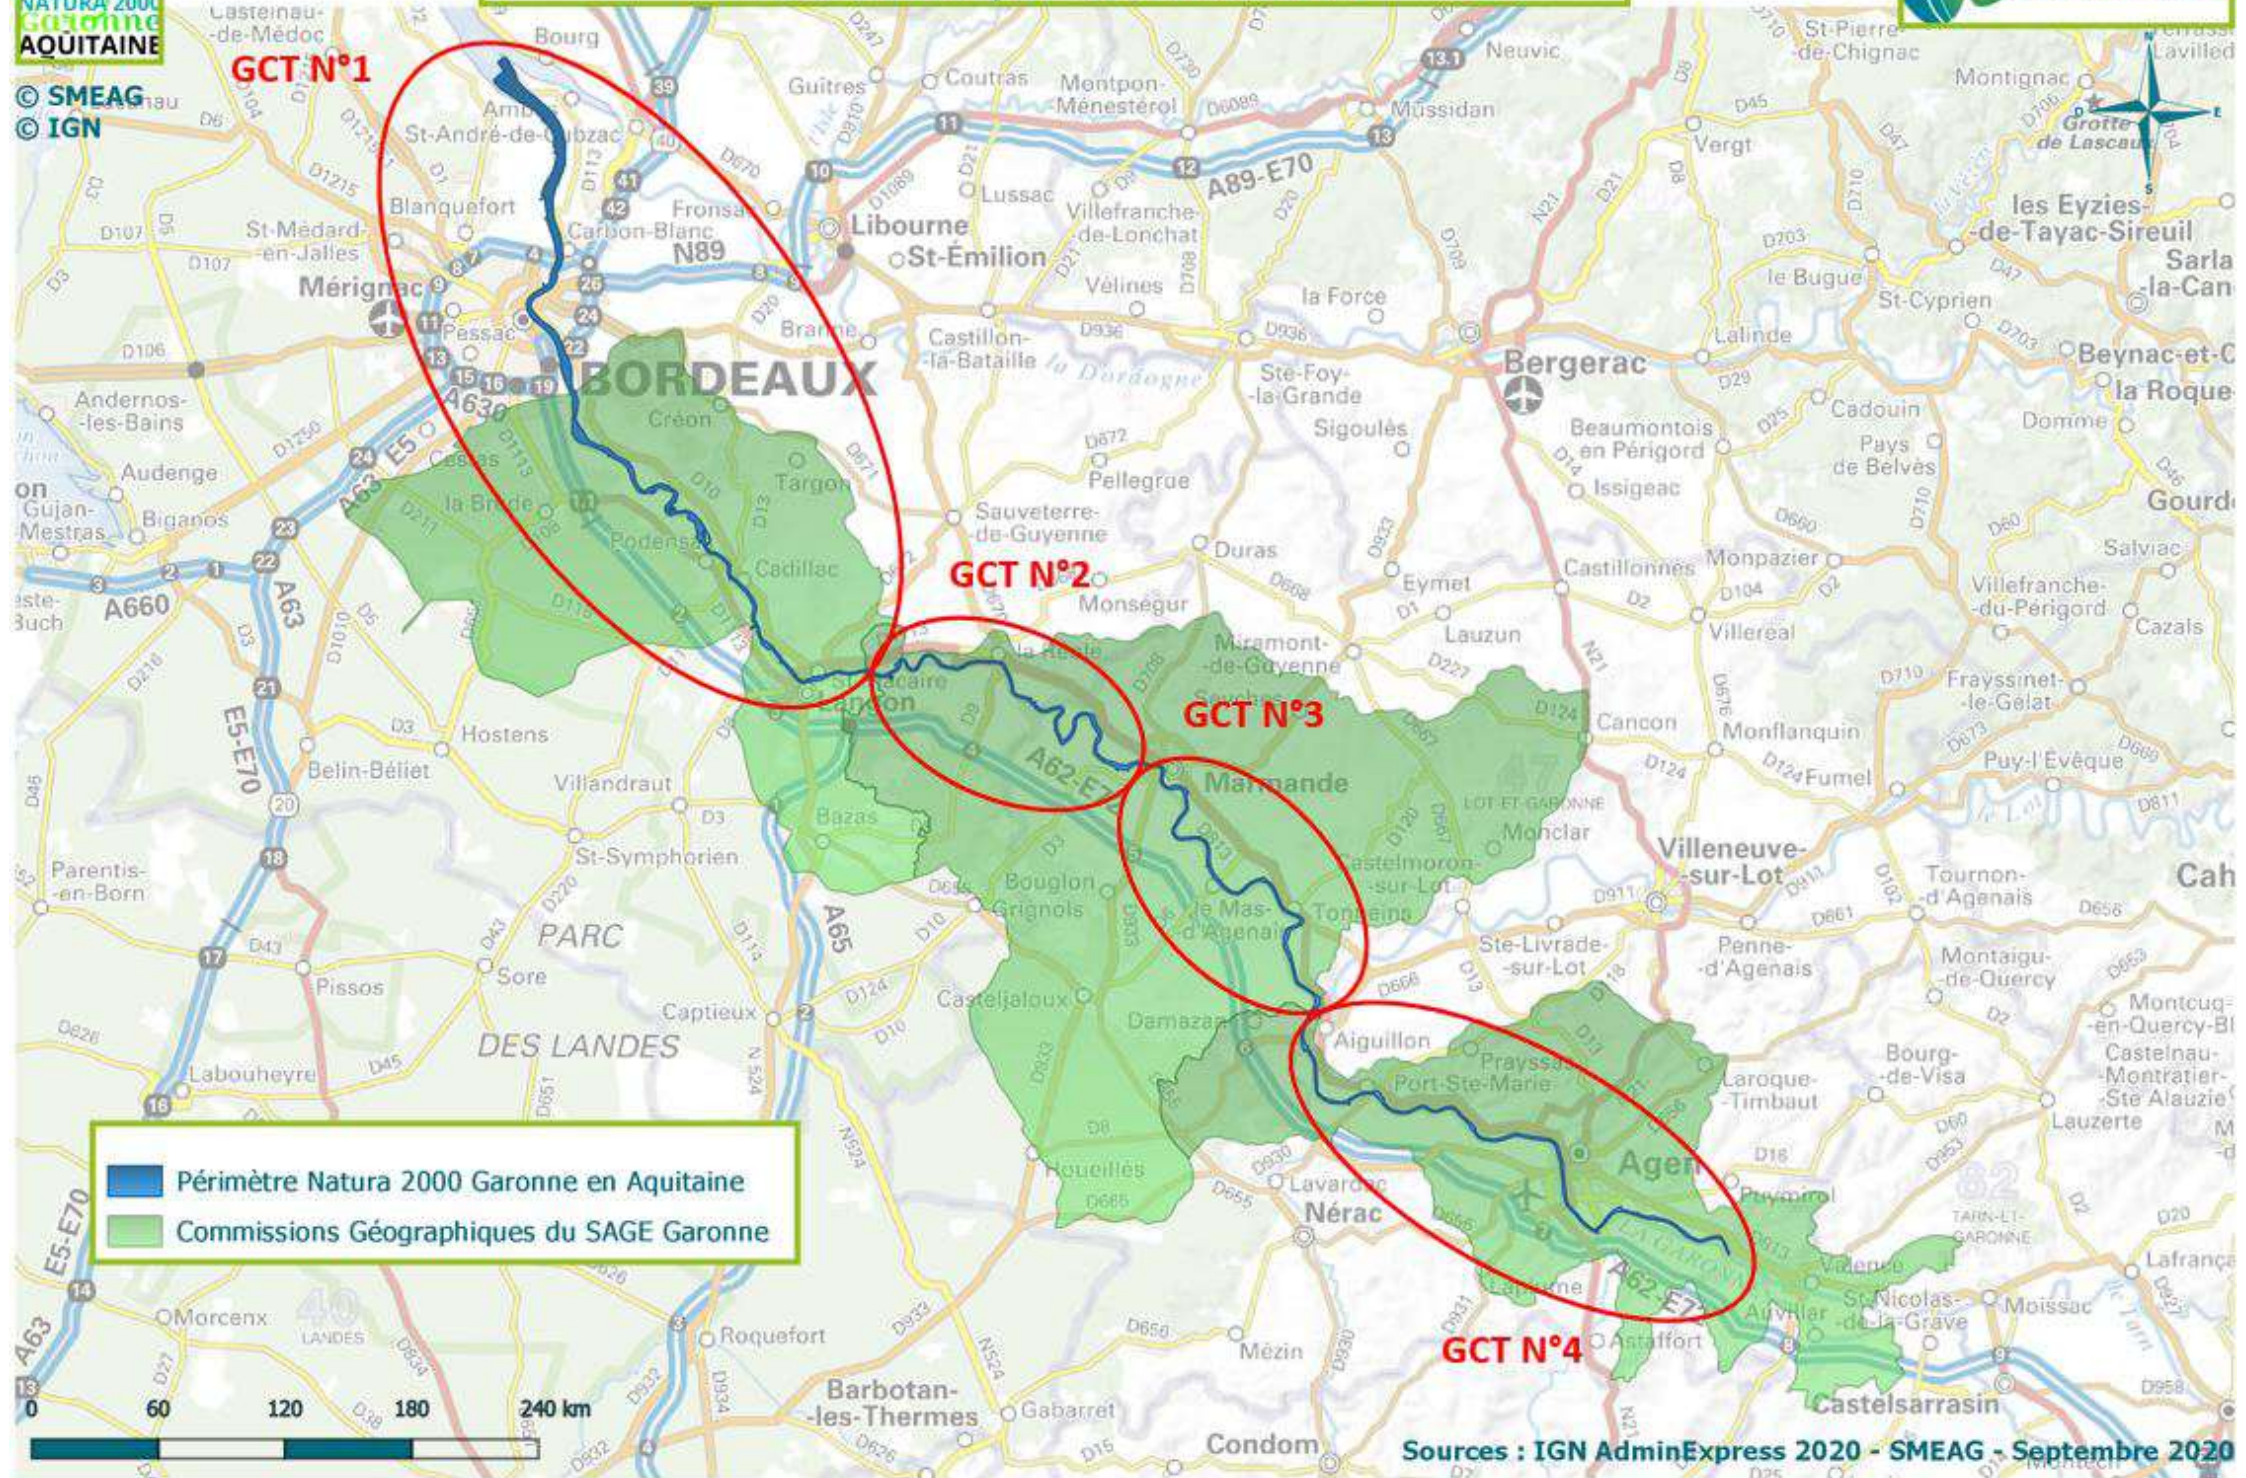

Localisation des Groupes de Concertation Territorialisée du projet d'extension du périmètre Natura 2000

■ Périmètre Natura 2000 Garonne en Aquitaine
■ Commissions Géographiques du SAGE Garonne