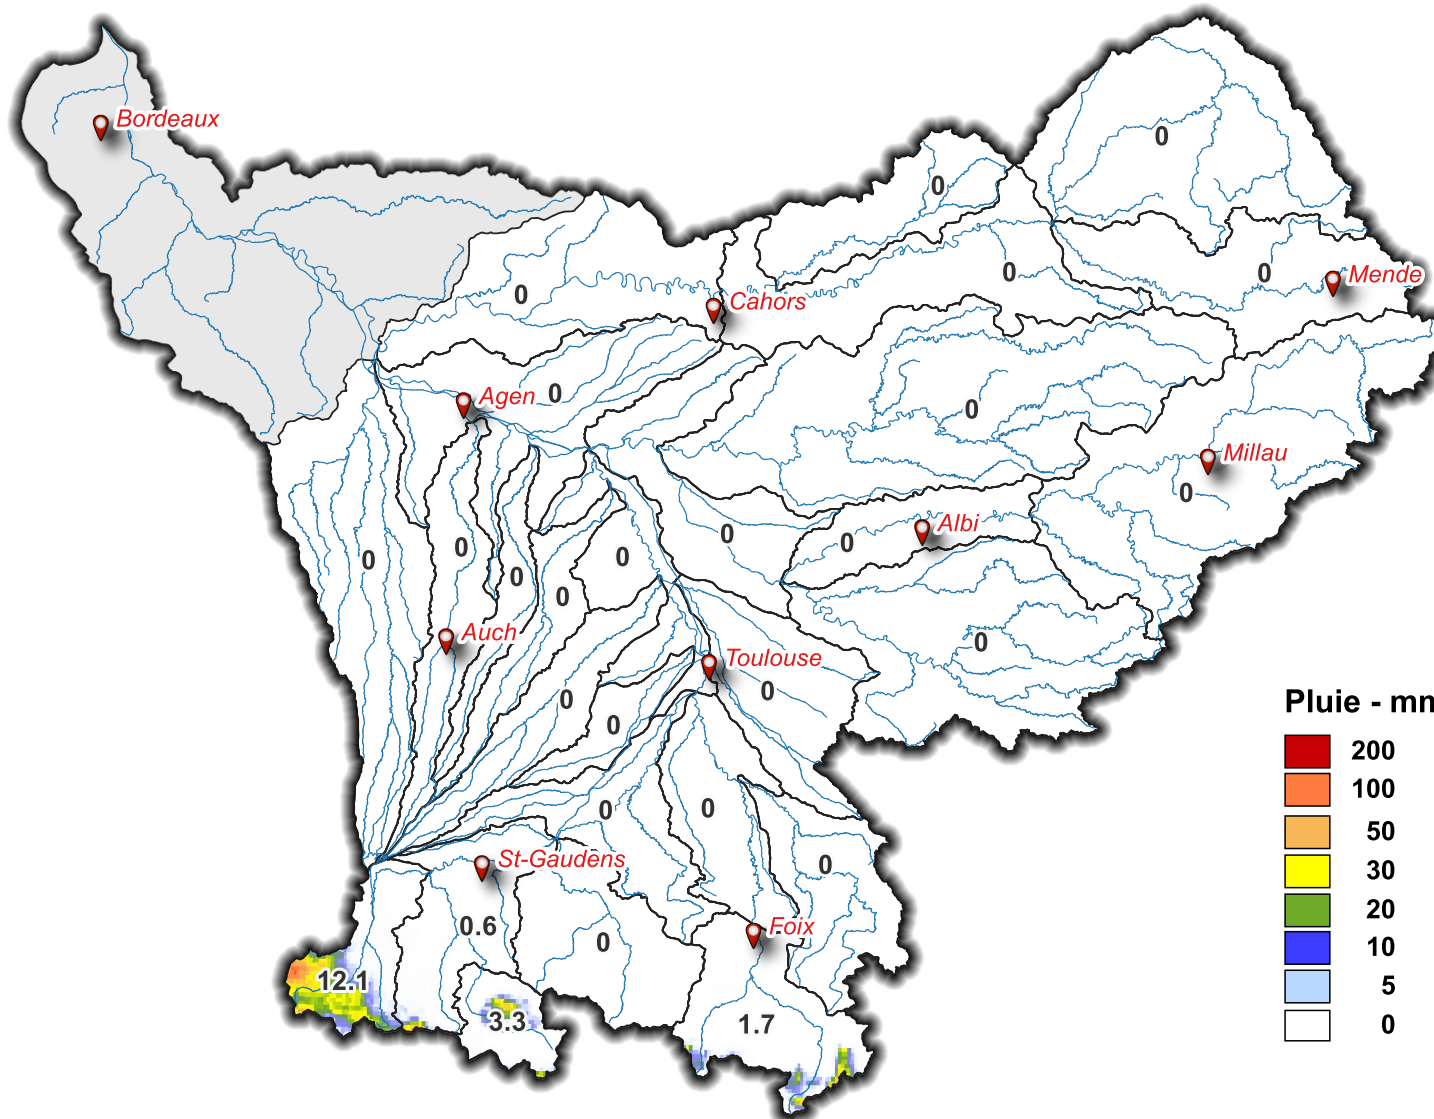

Lame d'eau du 21/08/2023 à 08 h au 22/08/2023 à 08 h

Pluie - mm

SOUS - BASSINS

Lame d'eau
moyenne
(mm/j)

Touch	0
Save	0
Hers Mort	0
Hers Vif	0
Ariège Lèze	0
Ariège amont	1.7
Louge Arize	0
Salat	0
Garonne amont	0.6
Val d'Aran	3.3
Neste	12.1
Garonne toulousaine	0
Arrats	0
Gimone	0
Baïse	0
Gers	0
Garonne agenaise	0
Aveyron	0
Tarn aval	0
Agout	0
Tarn moyen	0
Tarn amont	0
Lot aval	0
Lot amont	0
Lot médian	0
Célé	0
Truyere	0

Garonne aval

Volume total
précipité (hm³)

15.7