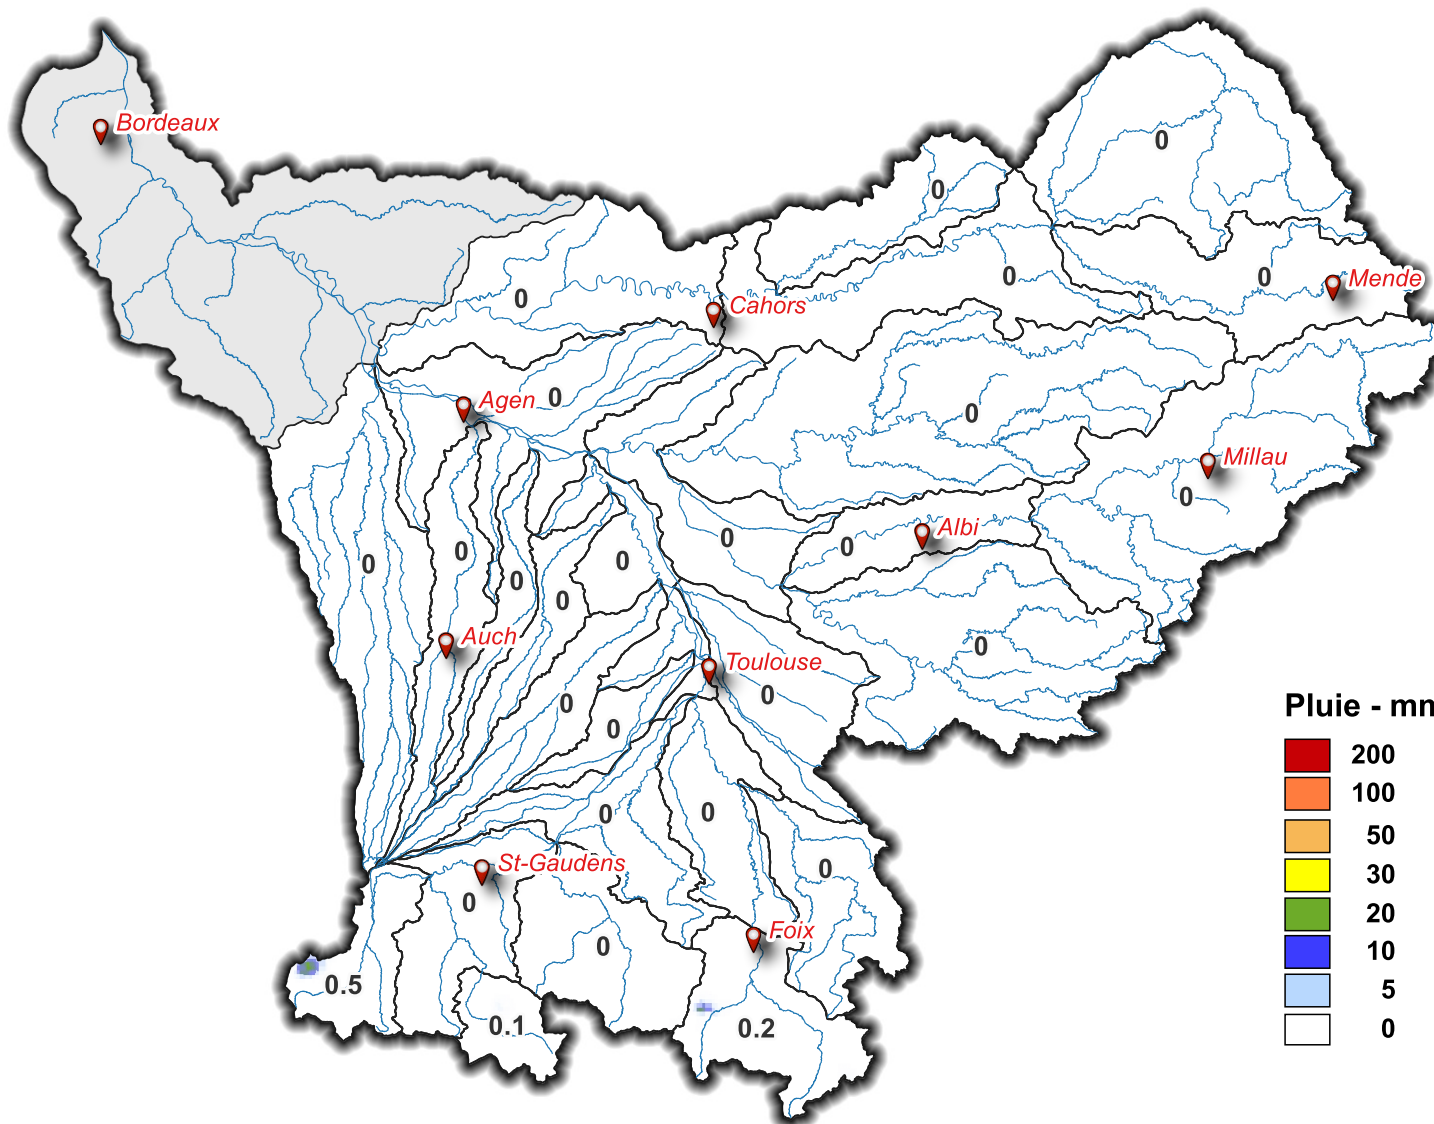

Lame d'eau du 20/08/2023 à 08 h au 21/08/2023 à 08 h

Pluie - mm

SOUS - BASSINS	Lame d'eau moyenne (mm/j)
Touch	0
Save	0
Hers Mort	0
Hers Vif	0
Ariège Lèze	0
Ariège amont	0.2
Louge Arize	0
Salat	0
Garonne amont	0
Val d'Aran	0.1
Neste	0.5
Garonne toulousaine	0
Arrats	0
Gimone	0
Baïse	0
Gers	0
Garonne agenaise	0
Aveyron	0
Tarn aval	0
Agout	0
Tarn moyen	0
Tarn amont	0
Lot aval	0
Lot amont	0
Lot médian	0
Célé	0
Truyere	0
Garonne aval	

Volume total précipité (hm³)

0.8