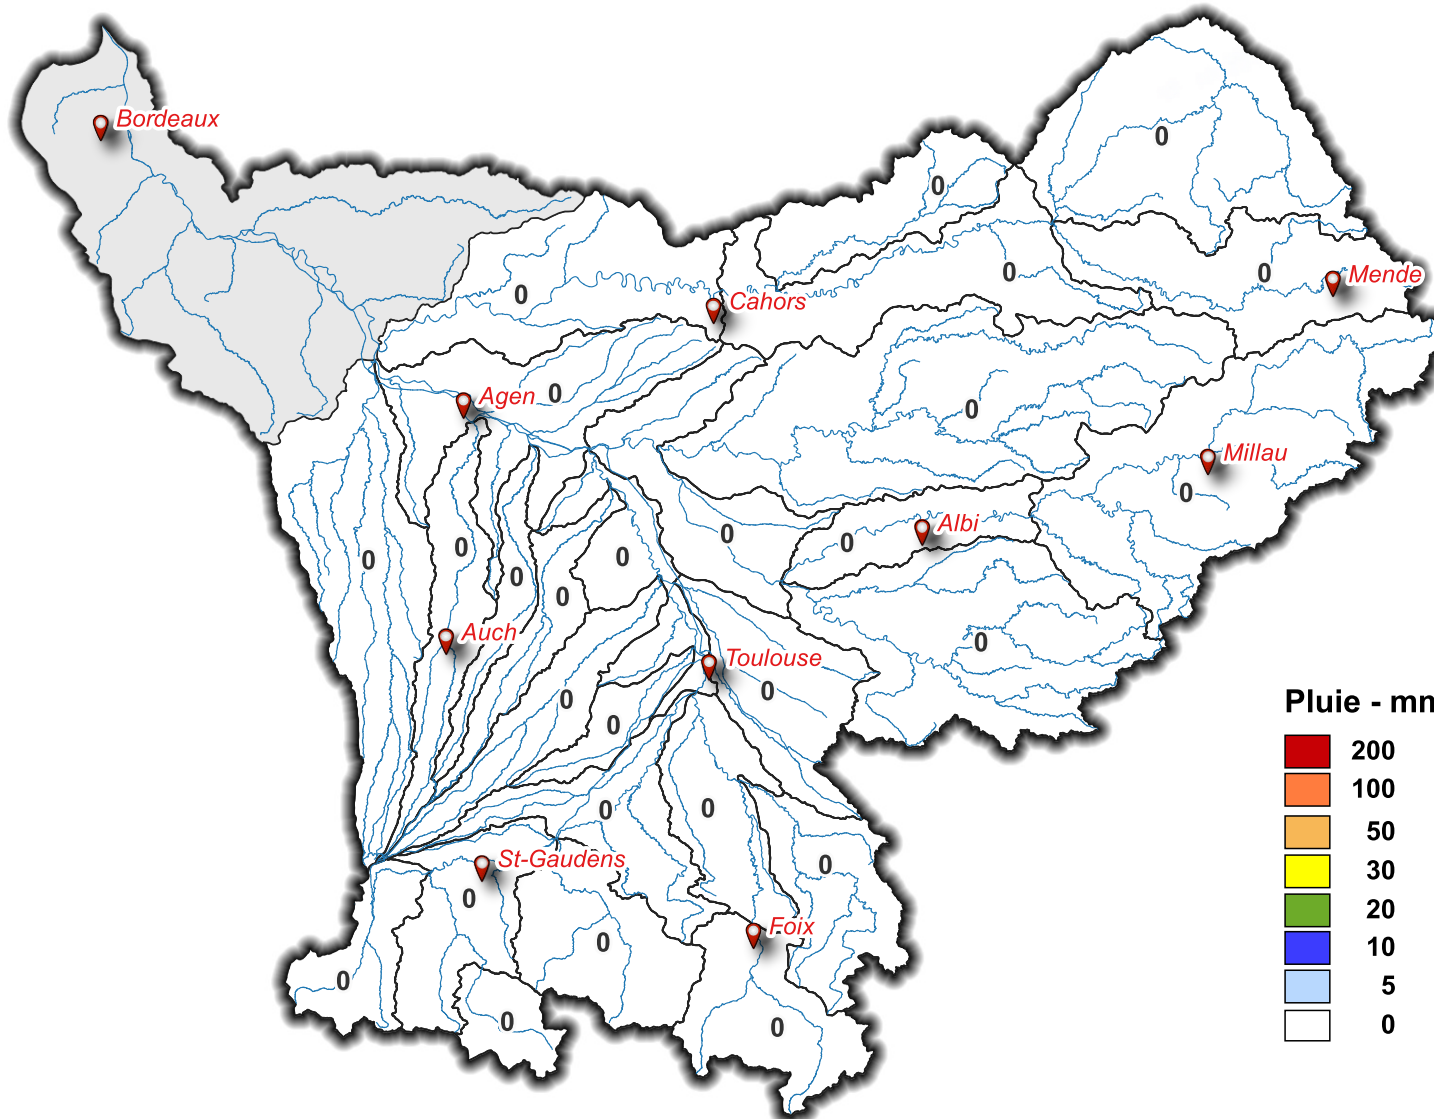

Lame d'eau du 17/08/2023 à 08 h au 18/08/2023 à 08 h

Pluie - mm

SOUS - BASSINS	Lame d'eau moyenne (mm/j)
Touch	0
Save	0
Hers Mort	0
Hers Vif	0
Ariège Lèze	0
Ariège amont	0
Louge Arize	0
Salat	0
Garonne amont	0
Val d'Aran	0
Neste	0
Garonne toulousaine	0
Arrats	0
Gimone	0
Baïse	0
Gers	0
Garonne agenaise	0
Aveyron	0
Tarn aval	0
Agout	0
Tarn moyen	0
Tarn amont	0
Lot aval	0
Lot amont	0
Lot médian	0
Célé	0
Truyere	0
Garonne aval	
Volume total précipité (hm³)	0