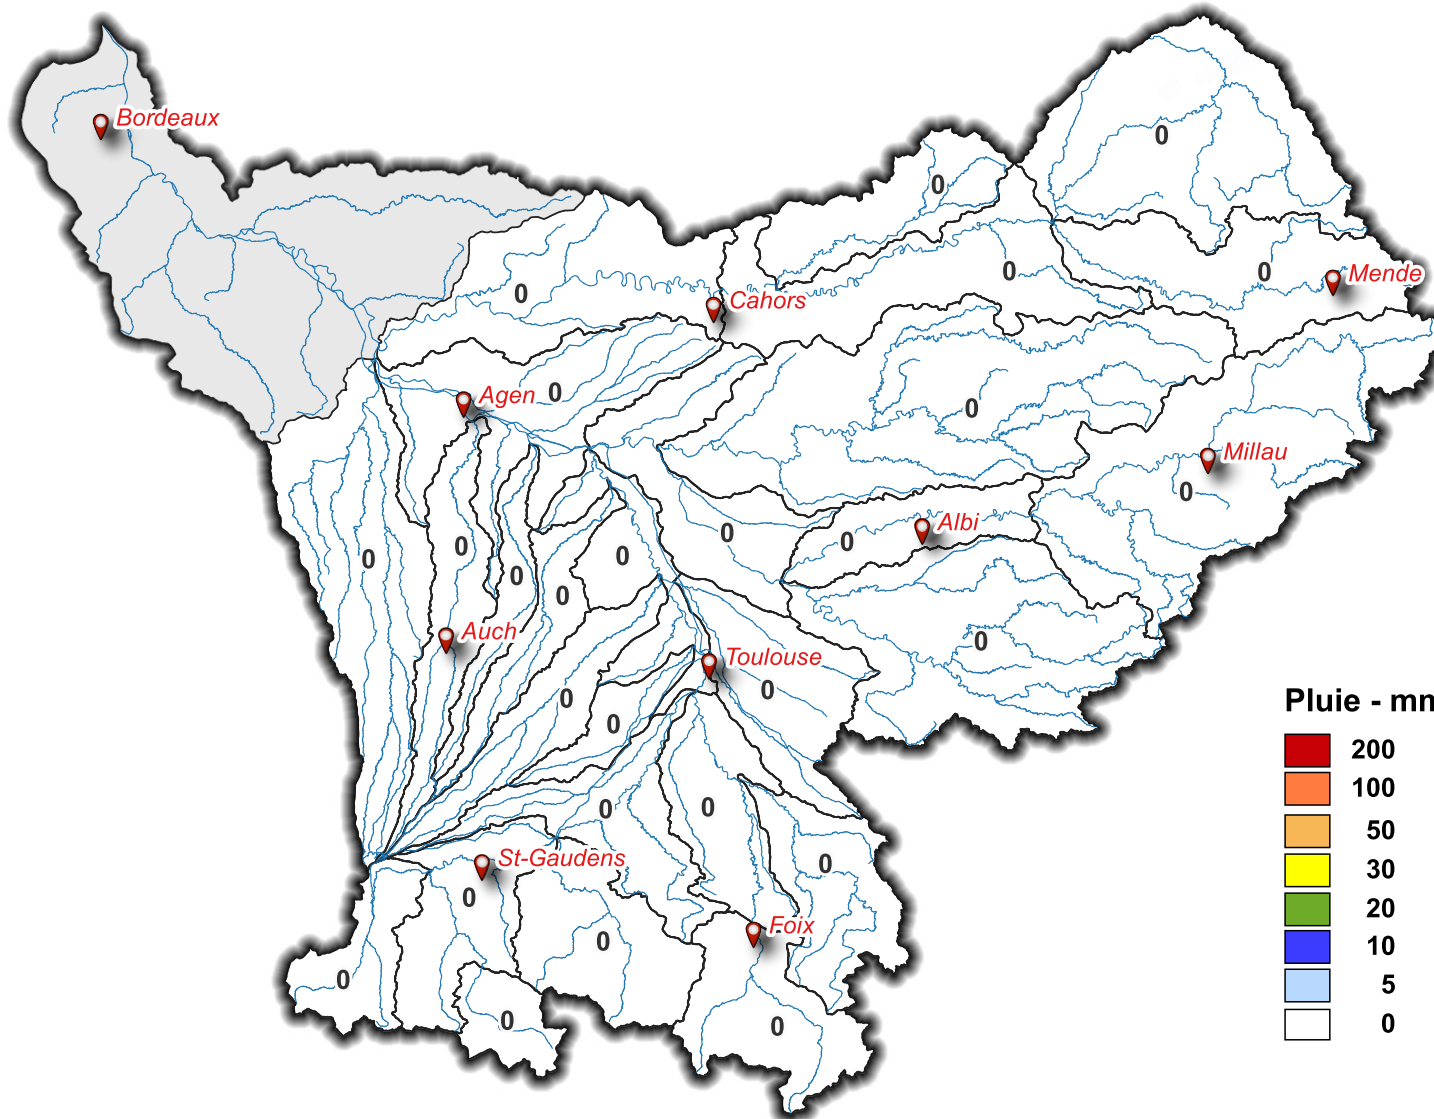

Lame d'eau du à 08 h au à 08 h

Pluie - mm

SOUS - BASSINS

Lame d'eau
moyenne
(mm/j)

Touch	0
Save	0
Hers Mort	0
Hers Vif	0
Ariège Lèze	0
Ariège amont	0
Louge Arize	0
Salat	0
Garonne amont	0
Val d'Aran	0
Neste	0
Garonne toulousaine	0
Arrats	0
Gimone	0
Baïse	0
Gers	0
Garonne agenaise	0
Aveyron	0
Tarn aval	0
Agout	0
Tarn moyen	0
Tarn amont	0
Lot aval	0
Lot amont	0
Lot médian	0
Célé	0
Truyere	0

Garonne aval

0

Volume total
précipité (hm³)