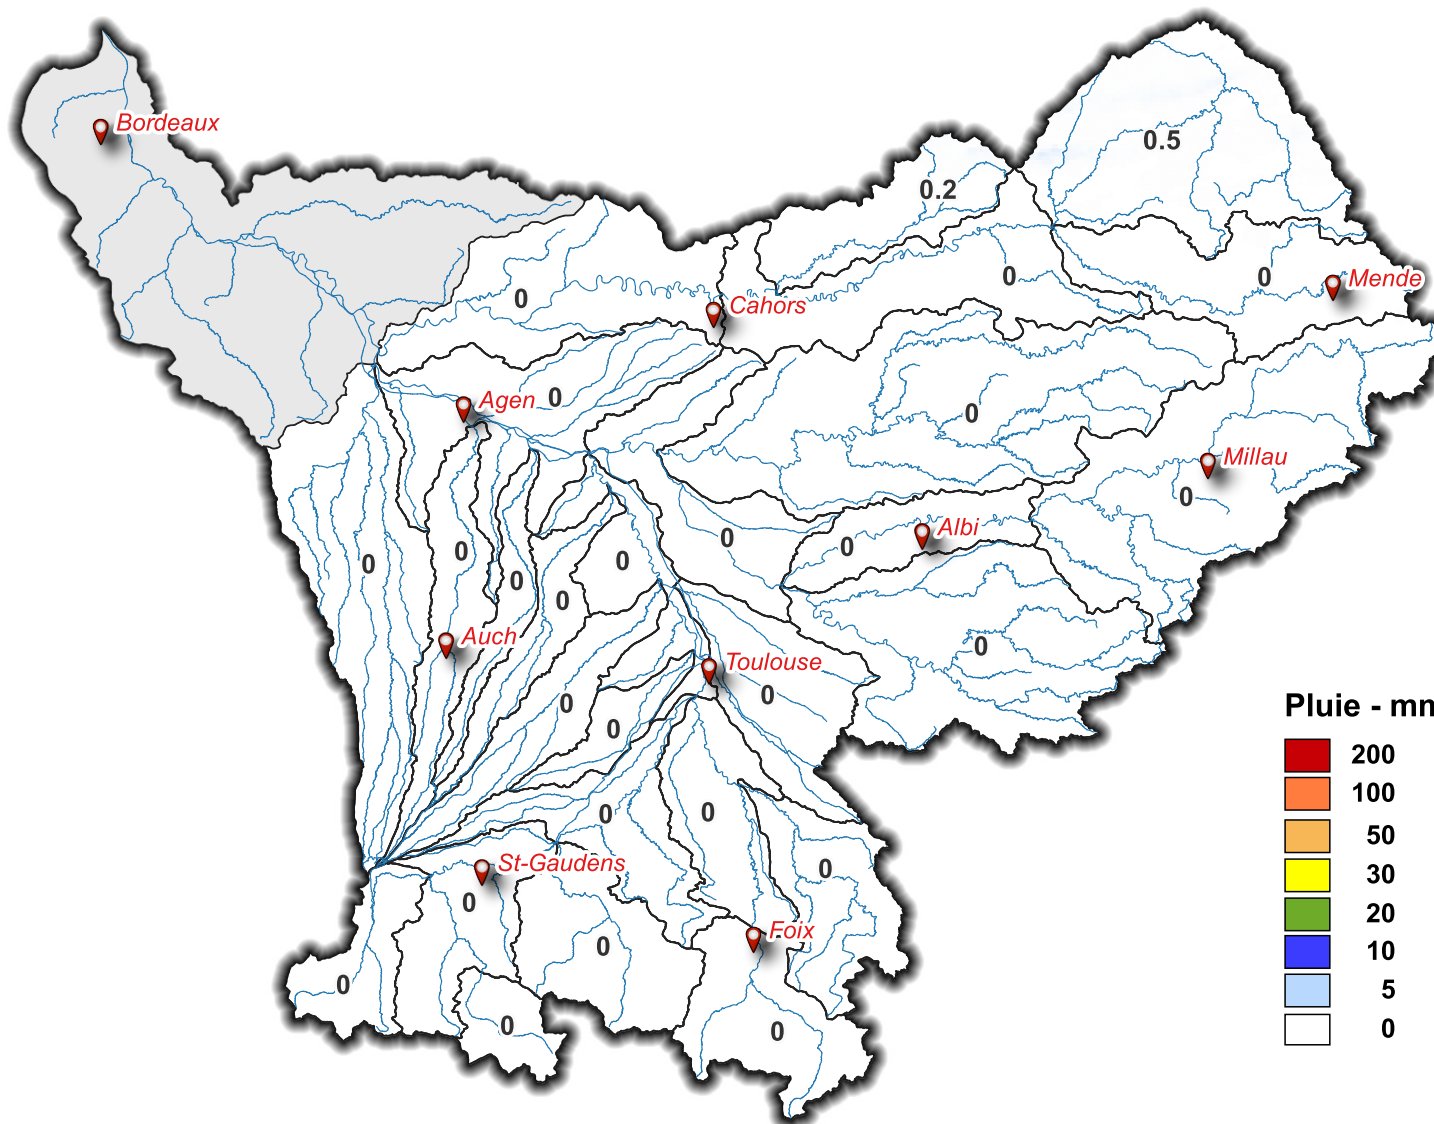

Lame d'eau du 10/08/2023 à 08 h au 11/08/2023 à 08 h

Pluie - mm

SOUS - BASSINS

Lame d'eau  
moyenne  
(mm/j)

Touch	0
Save	0
Hers Mort	0
Hers Vif	0
Ariège Lèze	0
Ariège amont	0
Louge Arize	0
Salat	0
Garonne amont	0
Val d'Aran	0
Neste	0
Garonne toulousaine	0
Arrats	0
Gimone	0
Baïse	0
Gers	0
Garonne agenaise	0
Aveyron	0
Tarn aval	0
Agout	0
Tarn moyen	0
Tarn amont	0
Lot aval	0
Lot amont	0
Lot médian	0
Célé	0.2
Truyere	0.5

Garonne aval

Volume total  
précipité (hm<sup>3</sup>)

1.9