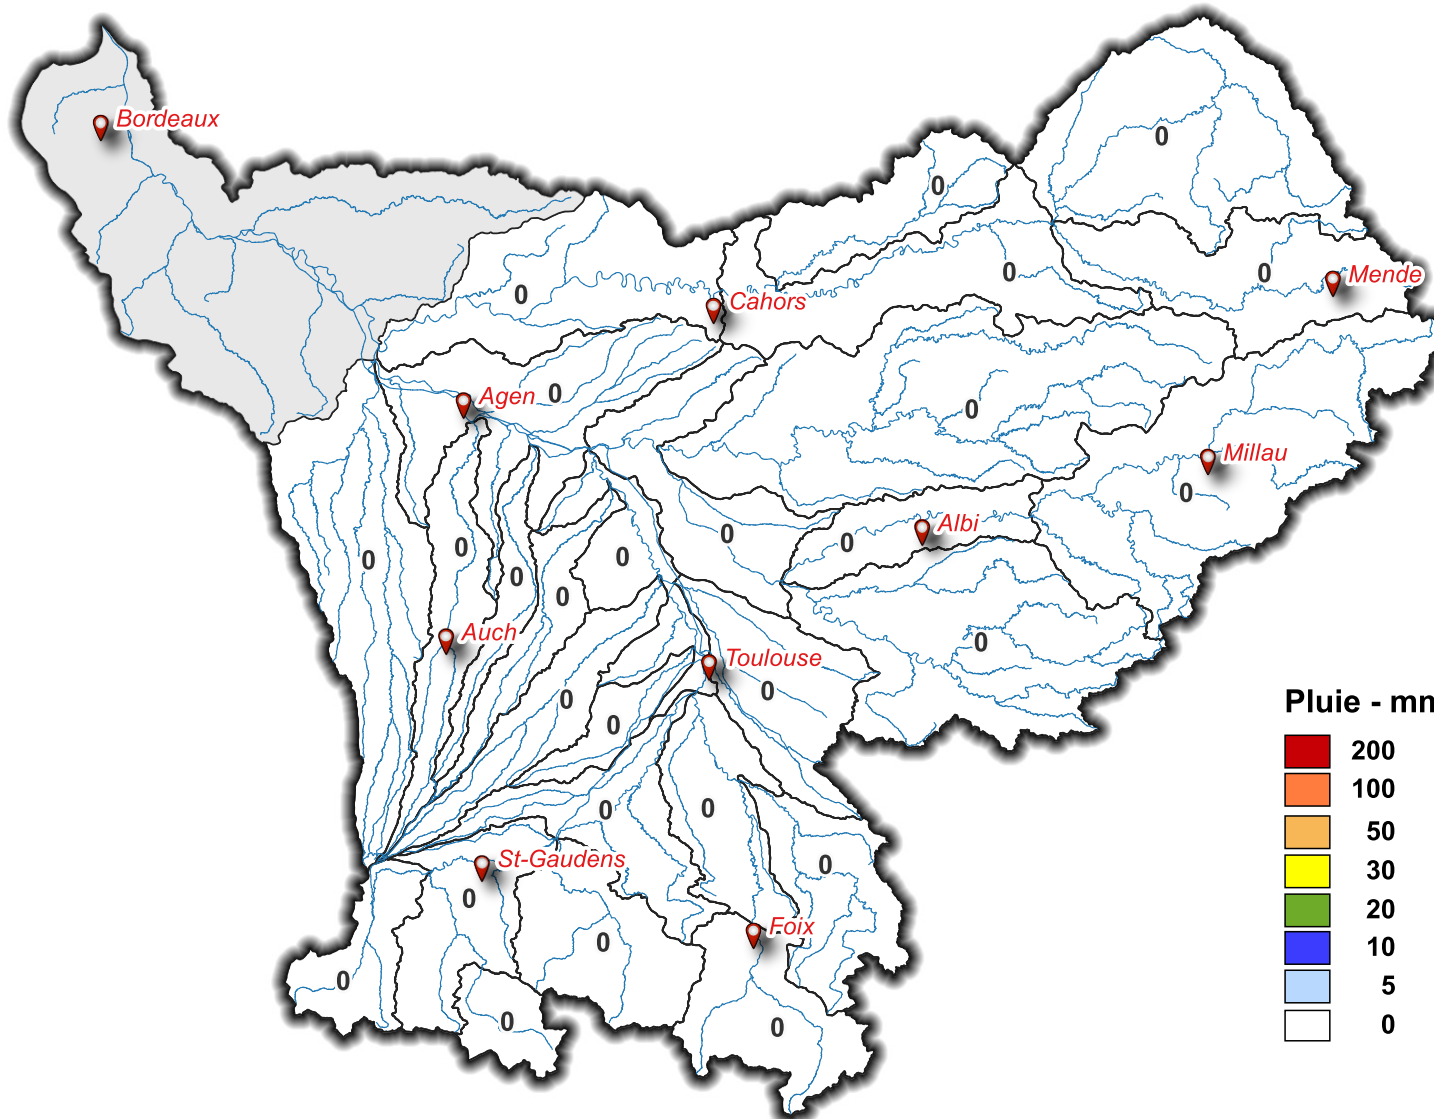

Lame d'eau du 08/08/2023 à 08 h au 09/08/2023 à 08 h

Pluie - mm

SOUS - BASSINS	Lame d'eau moyenne (mm/j)
Touch	0
Save	0
Hers Mort	0
Hers Vif	0
Ariège Lèze	0
Ariège amont	0
Louge Arize	0
Salat	0
Garonne amont	0
Val d'Aran	0
Neste	0
Garonne toulousaine	0
Arrats	0
Gimone	0
Baïse	0
Gers	0
Garonne agenaise	0
Aveyron	0
Tarn aval	0
Agout	0
Tarn moyen	0
Tarn amont	0
Lot aval	0
Lot amont	0
Lot médian	0
Célé	0
Truyere	0
Garonne aval	
Volume total précipité (hm³)	0