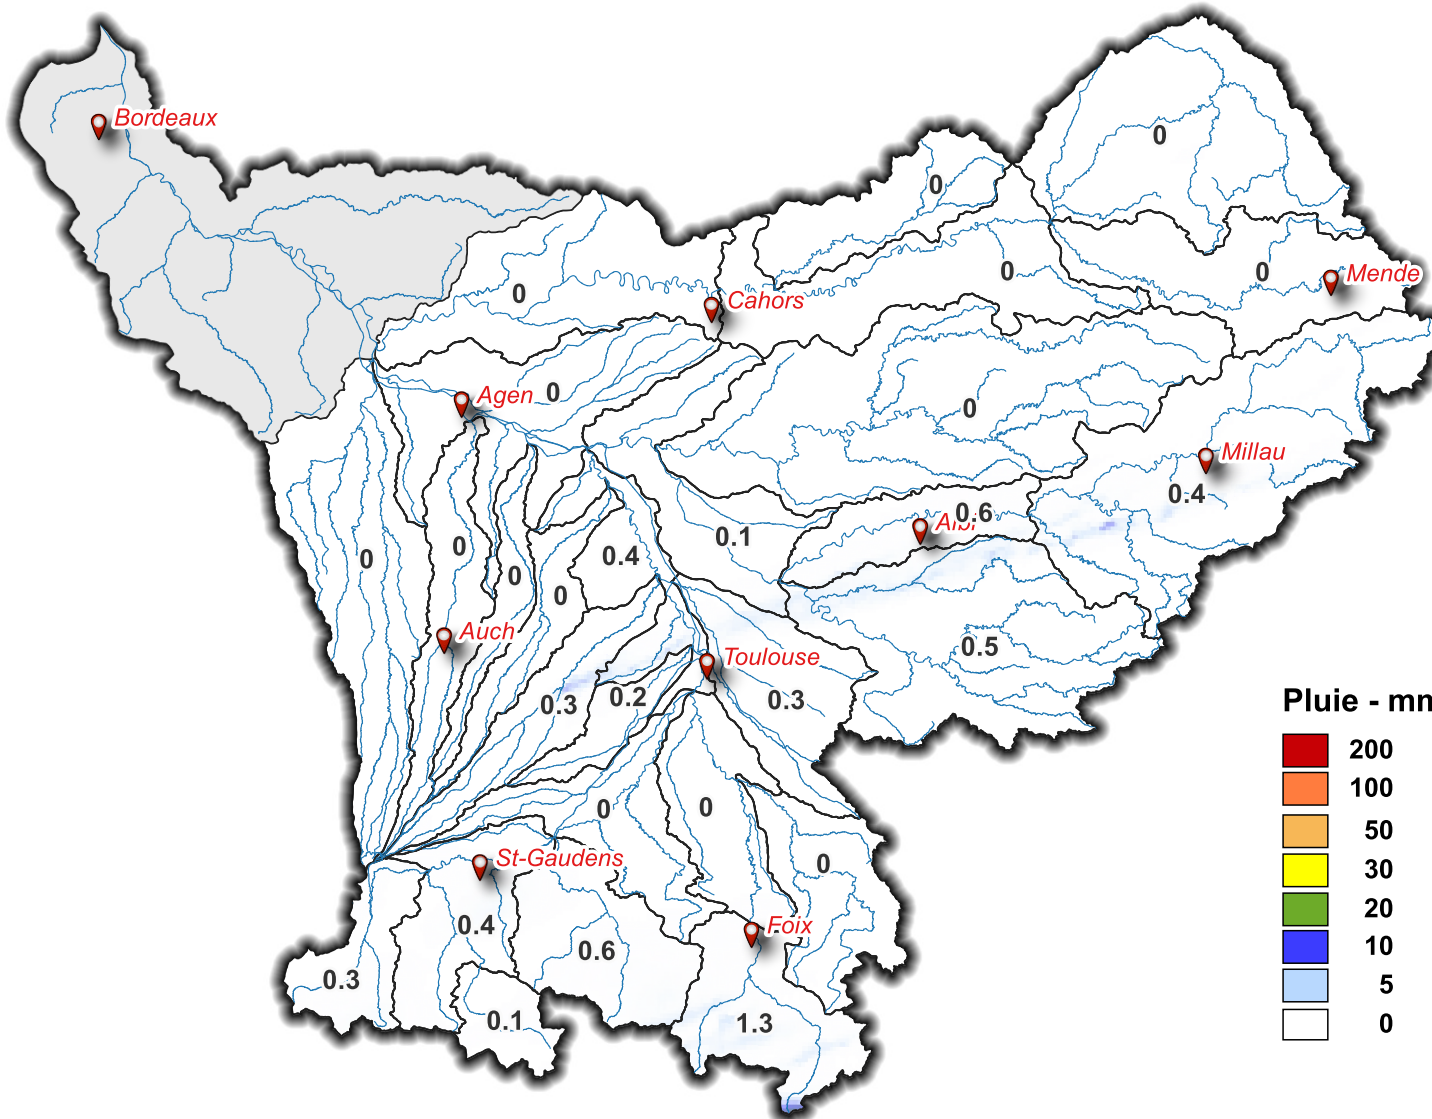

Lame d'eau du 20/07/2023 à 08 h au 21/07/2023 à 08 h

Pluie - mm

SOUS - BASSINS

Lame d'eau
moyenne
(mm/j)

Touch	0.2
Save	0.3
Hers Mort	0.3
Hers Vif	0
Ariège Lèze	0
Ariège amont	1.3
Louge Arize	0
Salat	0.6
Garonne amont	0.4
Val d'Aran	0.1
Neste	0.3
Garonne toulousaine	0.4
Arrats	0
Gimone	0
Baïse	0
Gers	0
Garonne agenaise	0
Aveyron	0
Tarn aval	0.1
Agout	0.5
Tarn moyen	0.6
Tarn amont	0.4
Lot aval	0
Lot amont	0
Lot médian	0
Célé	0
Truyere	0

Garonne aval

Volume total
précipité (hm³)

9.3