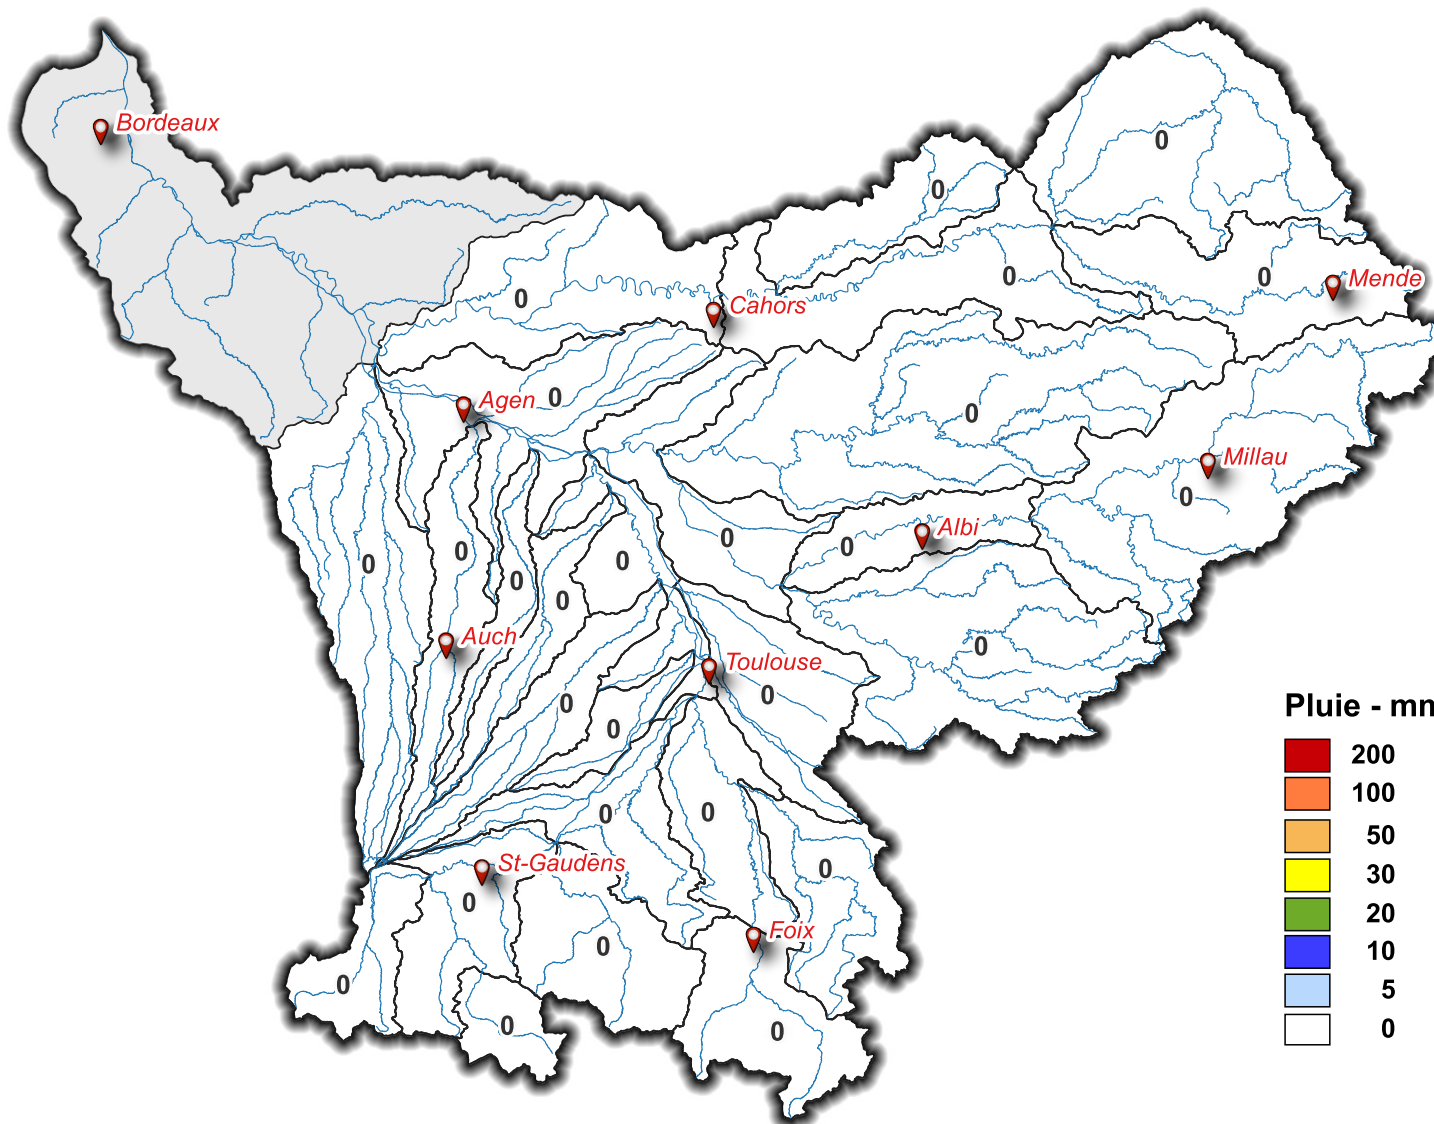

Lame d'eau du 10/07/2023 à 08 h au 11/07/2023 à 08 h

Pluie - mm

SOUS - BASSINS

Lame d'eau
moyenne
(mm/j)

Touch	0
Save	0
Hers Mort	0
Hers Vif	0
Ariège Lèze	0
Ariège amont	0
Louge Arize	0
Salat	0
Garonne amont	0
Val d'Aran	0
Neste	0
Garonne toulousaine	0
Arrats	0
Gimone	0
Baïse	0
Gers	0
Garonne agenaise	0
Aveyron	0
Tarn aval	0
Agout	0
Tarn moyen	0
Tarn amont	0
Lot aval	0
Lot amont	0
Lot médian	0
Célé	0
Truyere	0

Garonne aval

0

Volume total
précipité (hm³)

0