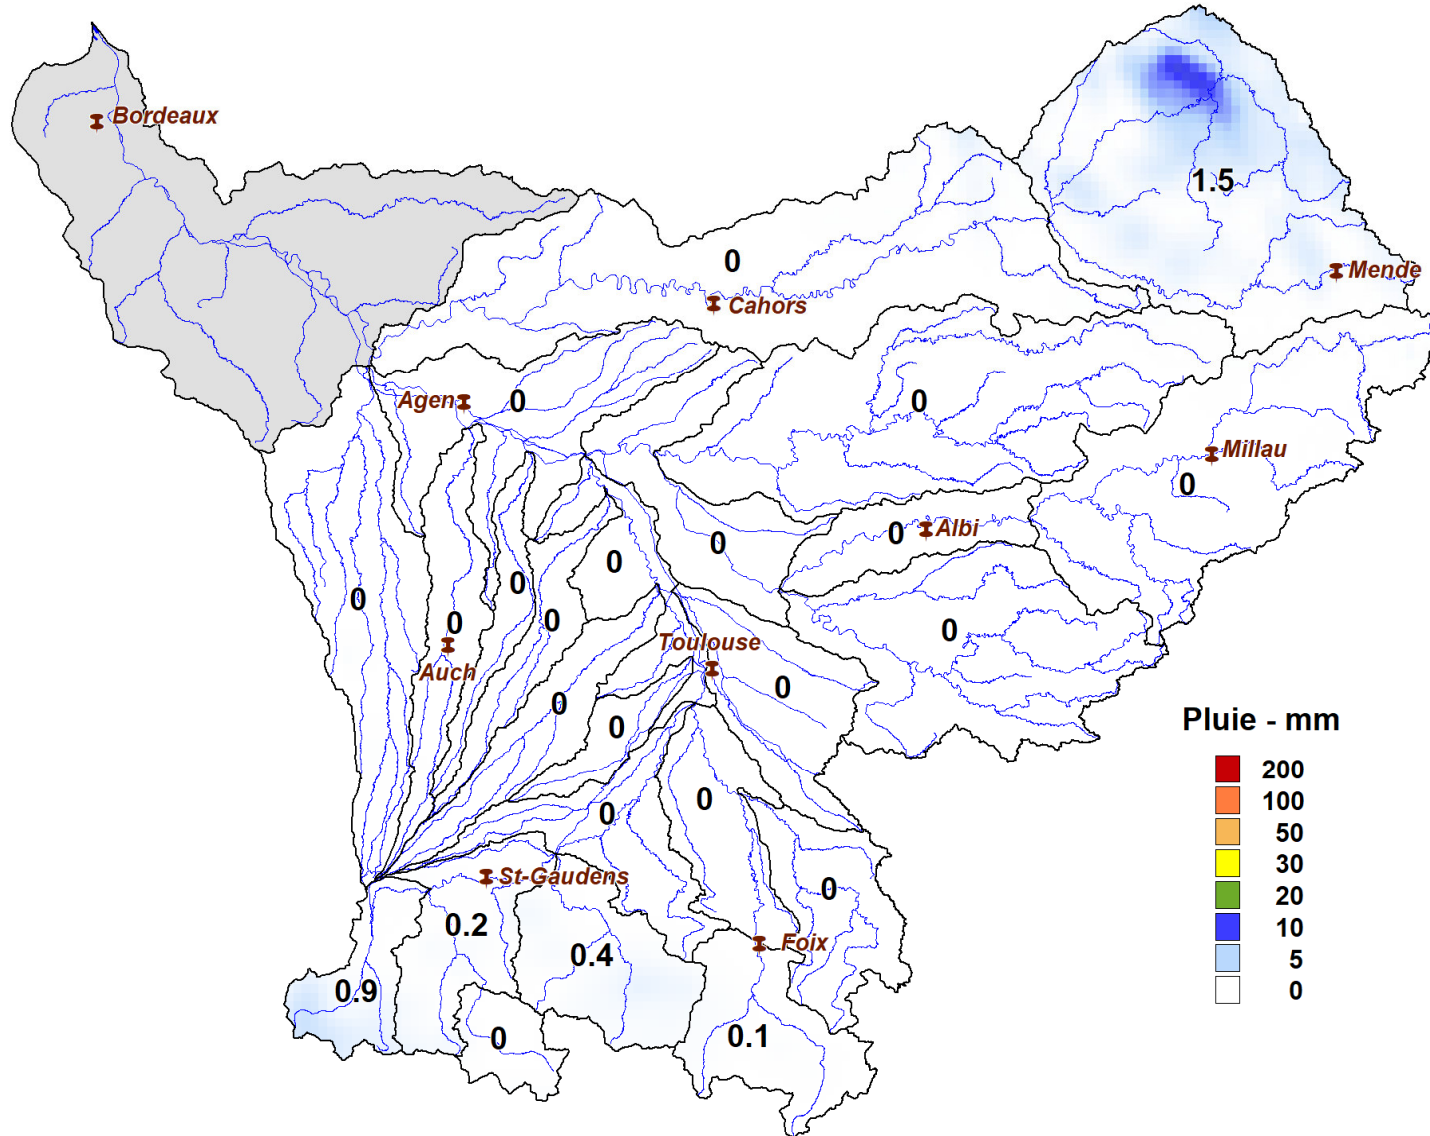

Lame d'eau du 25/09/2022 à 00 h au 26/09/2022 à 00 h

Pluie - mm

SOUS-BASSINS

Lame d'eau moyenne (mm/j)

Val d'Aran	0.0
Garonne amont	0.2
Neste	0.9
Salat	0.4
Louge - Arize	0.0
Ariège amont	0.1
Ariège - Lèze	0.0
Hers Vif	0.0
Hers Mort	0.0
Garonne toulousaine	0.0
Touch	0.0
Save	0.0
Gimone	0.0
Tarn amont	0.0
Tarn moyen	0.0
Agout	0.0
Tarn aval	0.0
Aveyron	0.0
Garonne agenaïse	0.0
Arrats	0.0
Gers	0.0
Baïse	0.0
Lot amont - Truyère	1.5
Lot aval	0.0