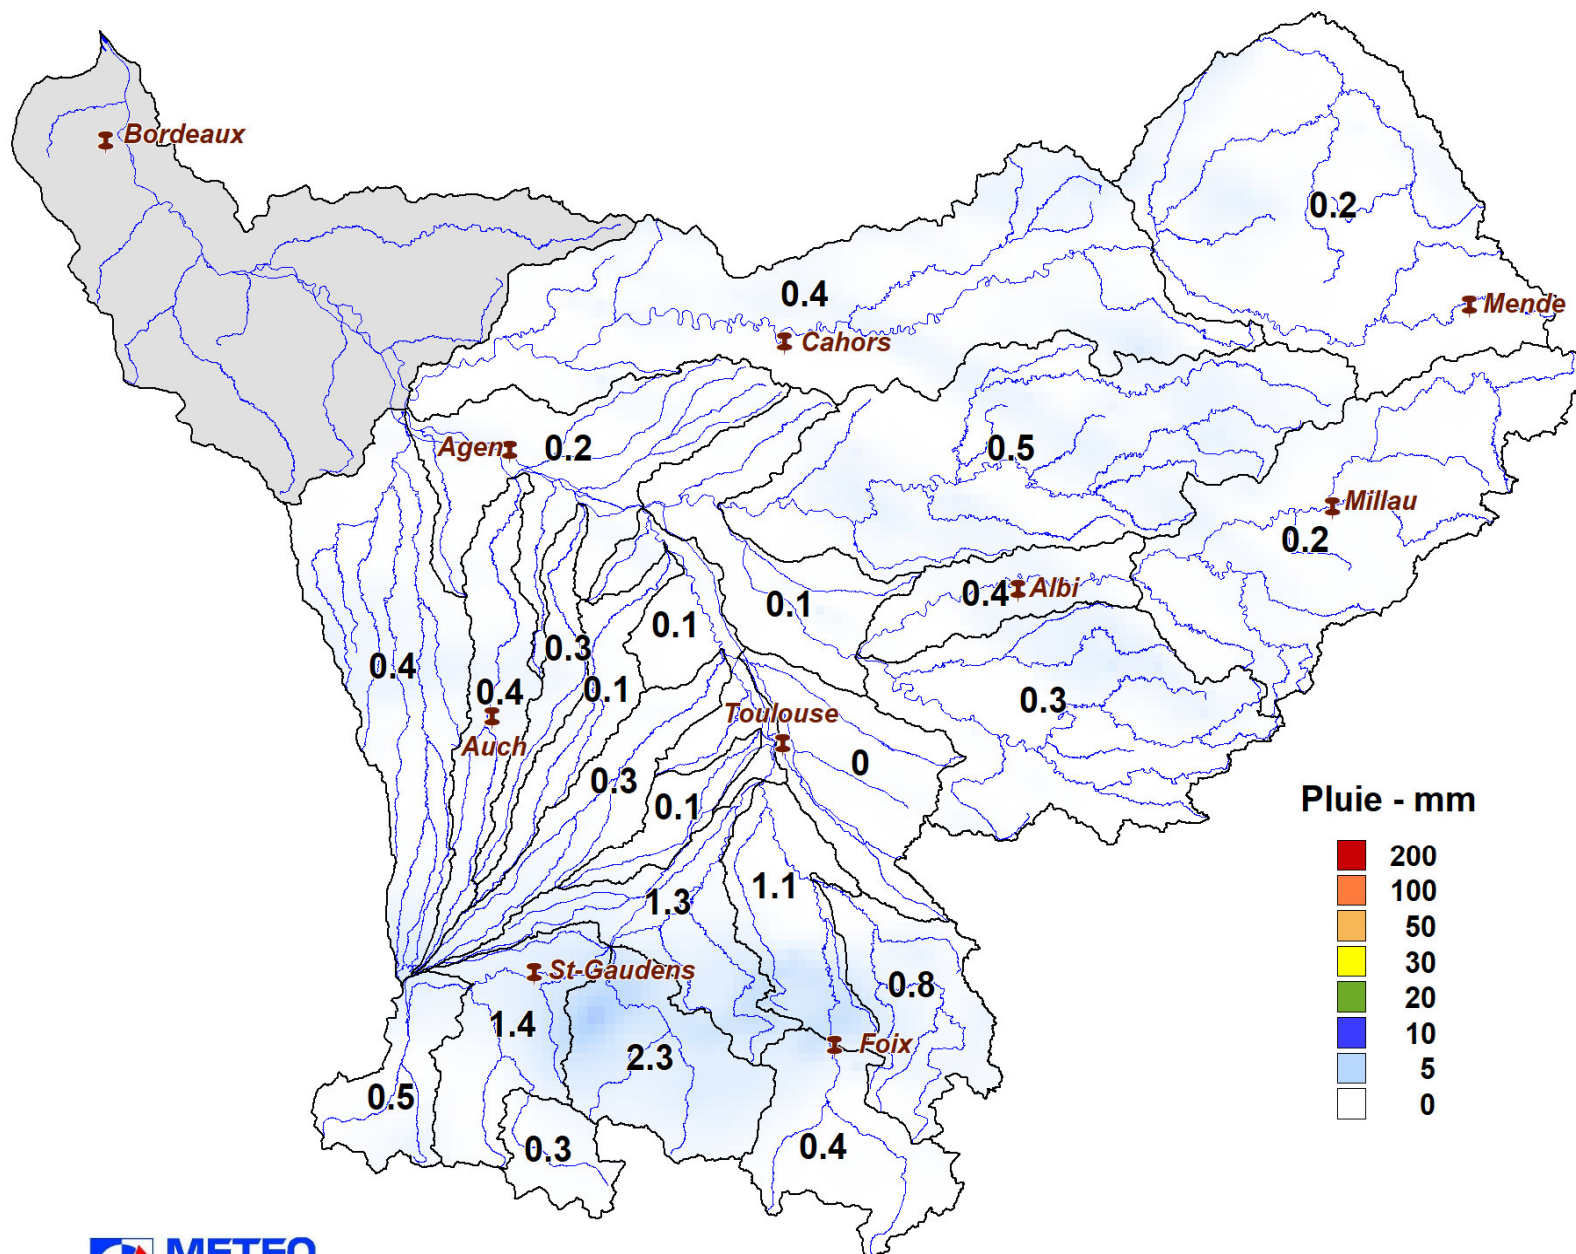

Lame d'eau du 27/09/2021 à 00 h au 28/09/2021 à 00 h

Pluie - mm

SOUS-BASSINS

Lame d'eau  
moyenne  
(mm/j)

Val d'Aran	0.3
Garonne amont	1.4
Neste	0.5
Salat	2.3
Louge - Arize	1.3
Ariège amont	0.4
Ariège - Lèze	1.1
Hers Vif	0.8
Hers Mort	0.0
Garonne toulousaine	0.1
Touch	0.1
Save	0.3
Gimone	0.1
Tarn amont	0.2
Tarn moyen	0.4
Agout	0.3
Tarn aval	0.1
Aveyron	0.5
Garonne agenaïse	0.2
Arrats	0.3
Gers	0.4
Baïse	0.4
Lot amont - Truyère	0.2
Lot aval	0.4
Garonne aval	