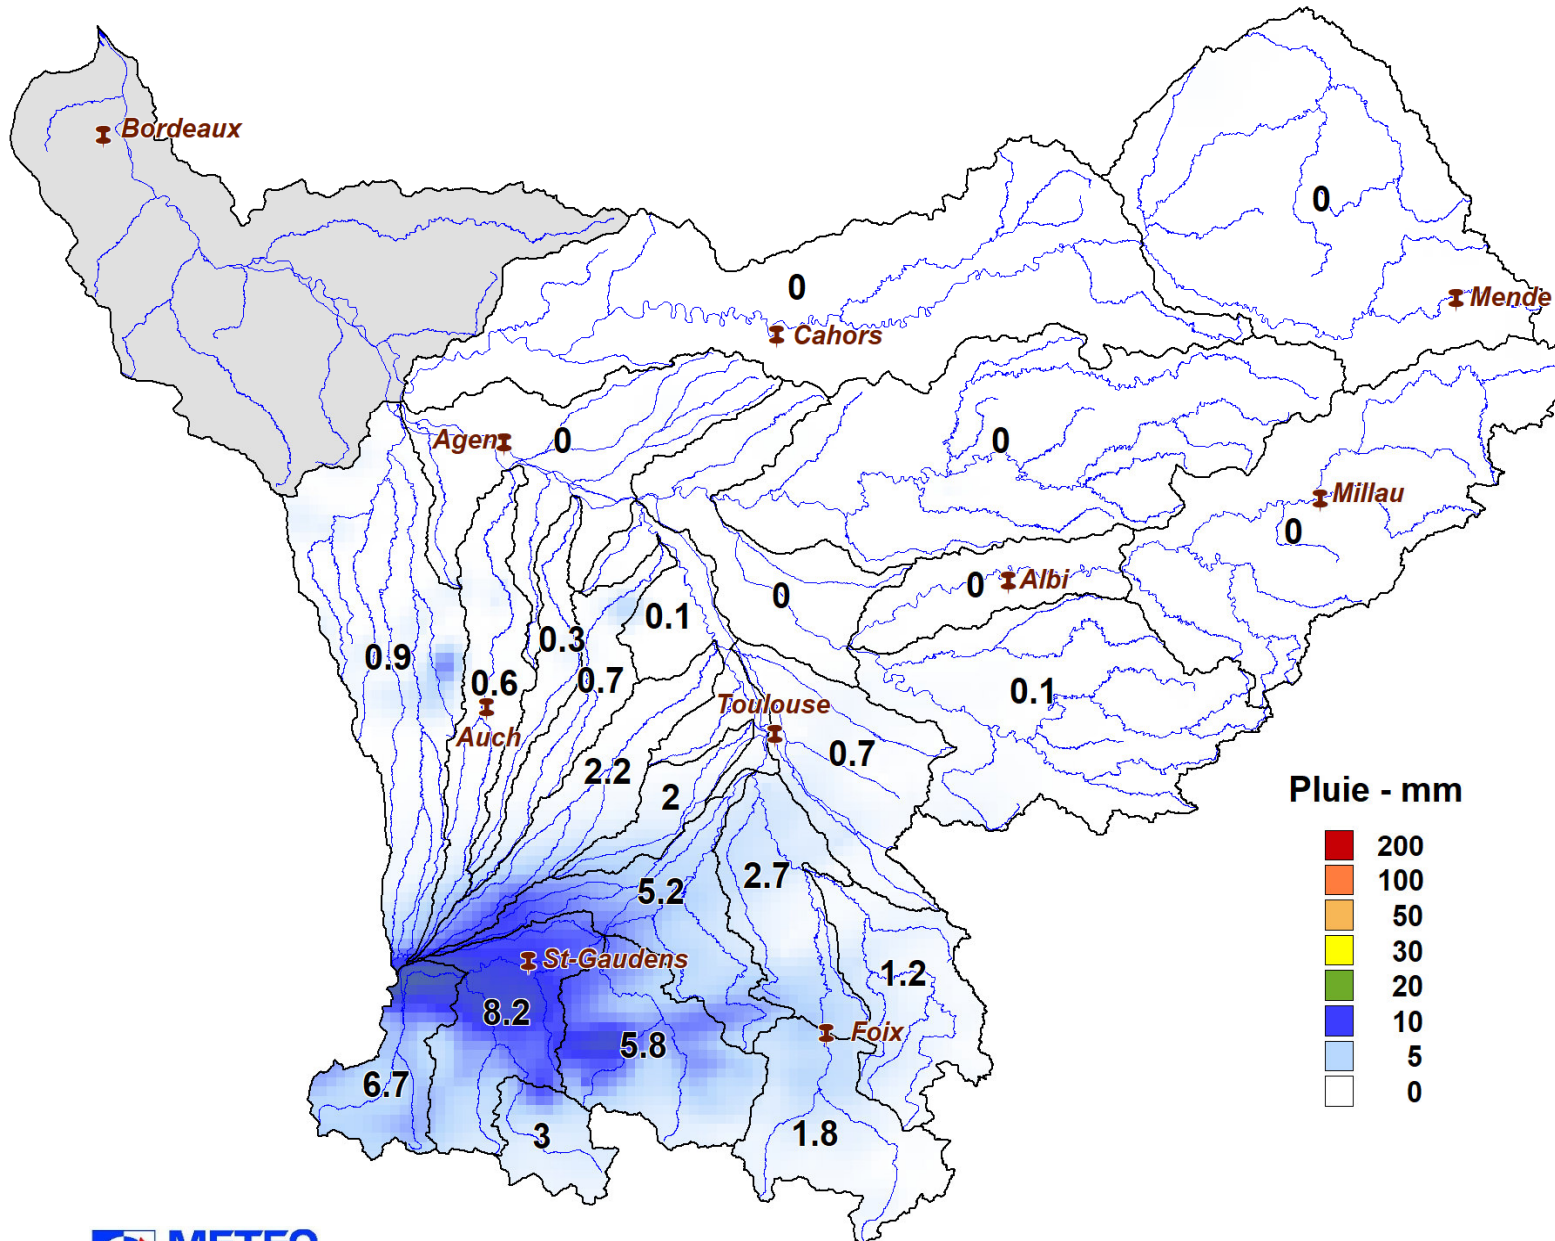

Lame d'eau du 21/09/2021 à 00 h au 22/09/2021 à 00 h

Pluie - mm

SOUS-BASSINS	Lame d'eau moyenne (mm/j)
Val d'Aran	3.0
Garonne amont	8.2
Neste	6.7
Salat	5.8
Louge - Arize	5.2
Ariège amont	1.8
Ariège - Lèze	2.7
Hers Vif	1.2
Hers Mort	0.7
Garonne toulousaine	0.1
Touch	2.0
Save	2.2
Gimone	0.7
Tarn amont	0.0
Tarn moyen	0.0
Agout	0.1
Tarn aval	0.0
Aveyron	0.0
Garonne agenaïse	0.0
Arrats	0.3
Gers	0.6
Baïse	0.9
Lot amont - Truyère	0.0
Lot aval	0.0
Garonne aval	