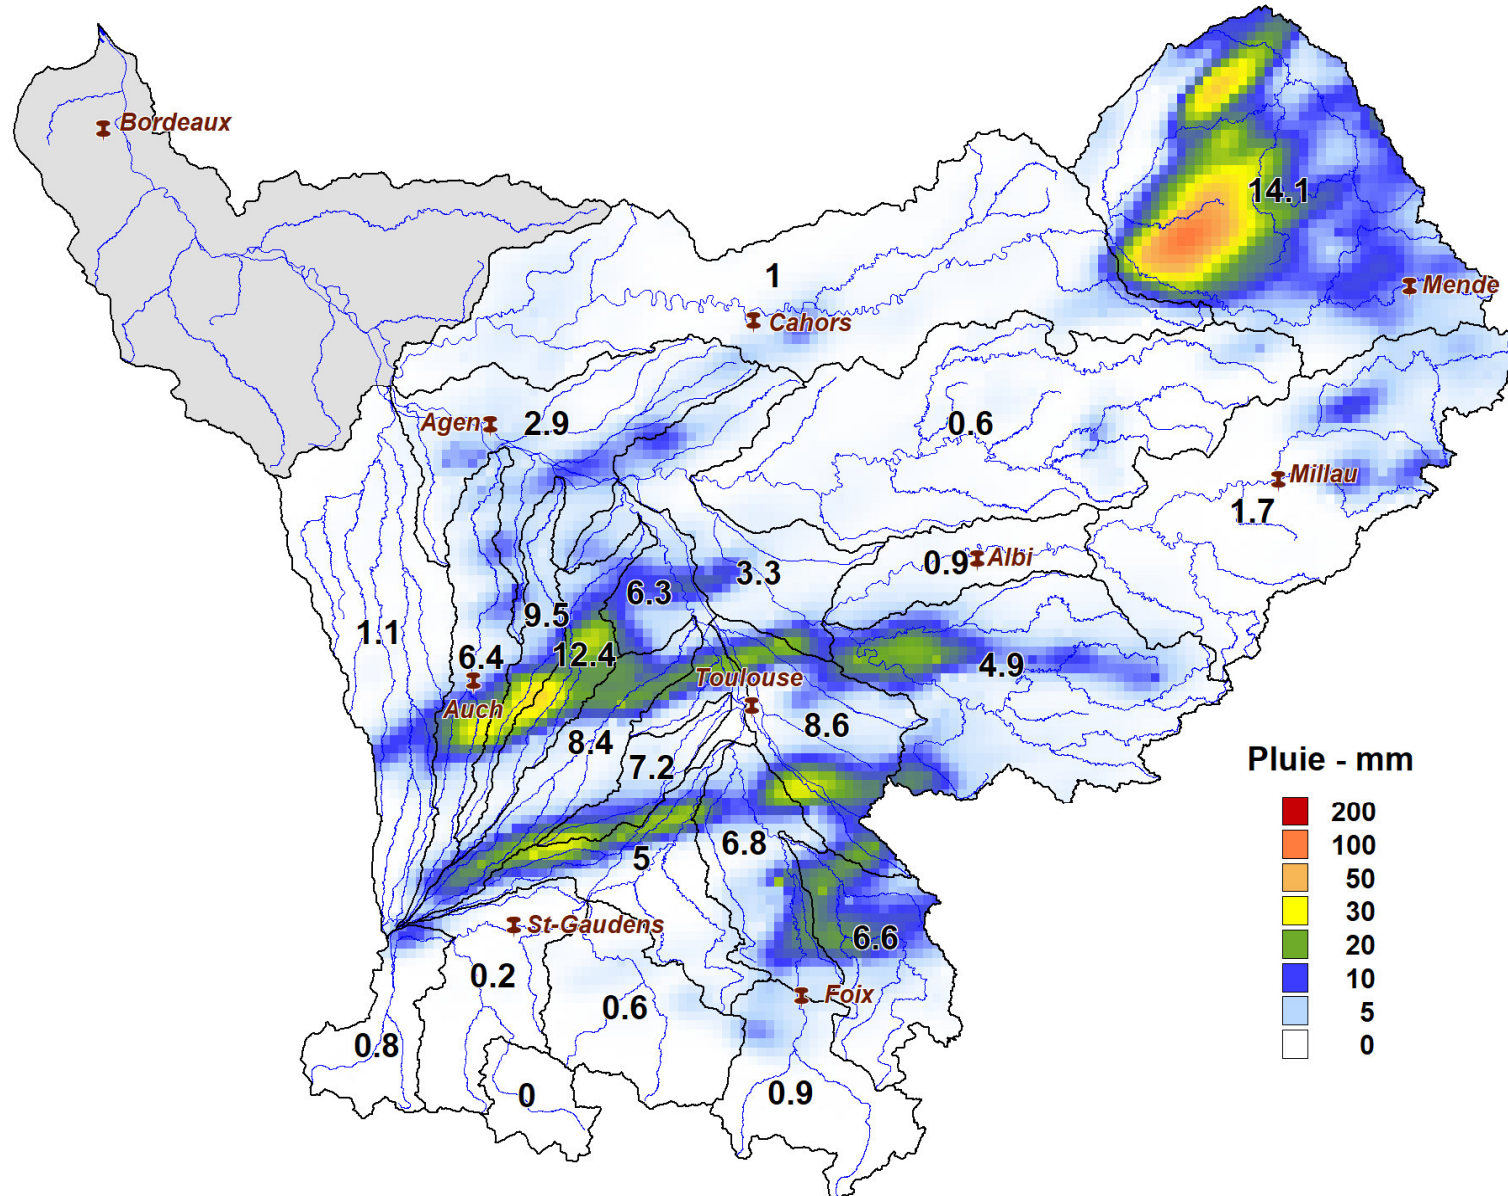

Lame d'eau du 14/09/2022 à 00 h au 15/09/2022 à 00 h

Pluie - mm

SOUS-BASSINS	Lame d'eau moyenne (mm/j)
Val d'Aran	0.0
Garonne amont	0.2
Neste	0.8
Salat	0.6
Louge - Arize	5.0
Ariège amont	0.9
Ariège - Lèze	6.8
Hers Vif	6.6
Hers Mort	8.6
Garonne toulousaine	6.3
Touch	7.2
Save	8.4
Gimone	12.4
Tarn amont	1.7
Tarn moyen	0.9
Agout	4.9
Tarn aval	3.3
Aveyron	0.6
Garonne agenaïse	2.9
Arrats	9.5
Gers	6.4
Baïse	1.1
Lot amont - Truyère	14.1
Lot aval	1.0
Garonne aval	