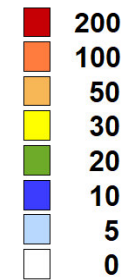

Lame d'eau du 27/08/2022 à 00 h au 28/08/2022 à 00 h

Pluie - mm

SOUS-BASSINS

Lame d'eau
moyenne
(mm/j)

Val d'Aran	14.9
Garonne amont	3.3
Neste	5.5
Salat	0.8
Louge - Arize	0.0
Ariège amont	0.5
Ariège - Lèze	0.0
Hers Vif	0.0
Hers Mort	0.0
Garonne toulousaine	0.0
Touch	0.0
Save	0.0
Gimone	0.0
Tarn amont	0.0
Tarn moyen	0.0
Agout	0.0
Tarn aval	0.0
Aveyron	0.0
Garonne agenaïse	0.0
Arrats	0.0
Gers	0.0
Baïse	0.0
Lot amont - Truyère	0.0
Lot aval	0.0

Volume total
précipité (hm³)

19.6