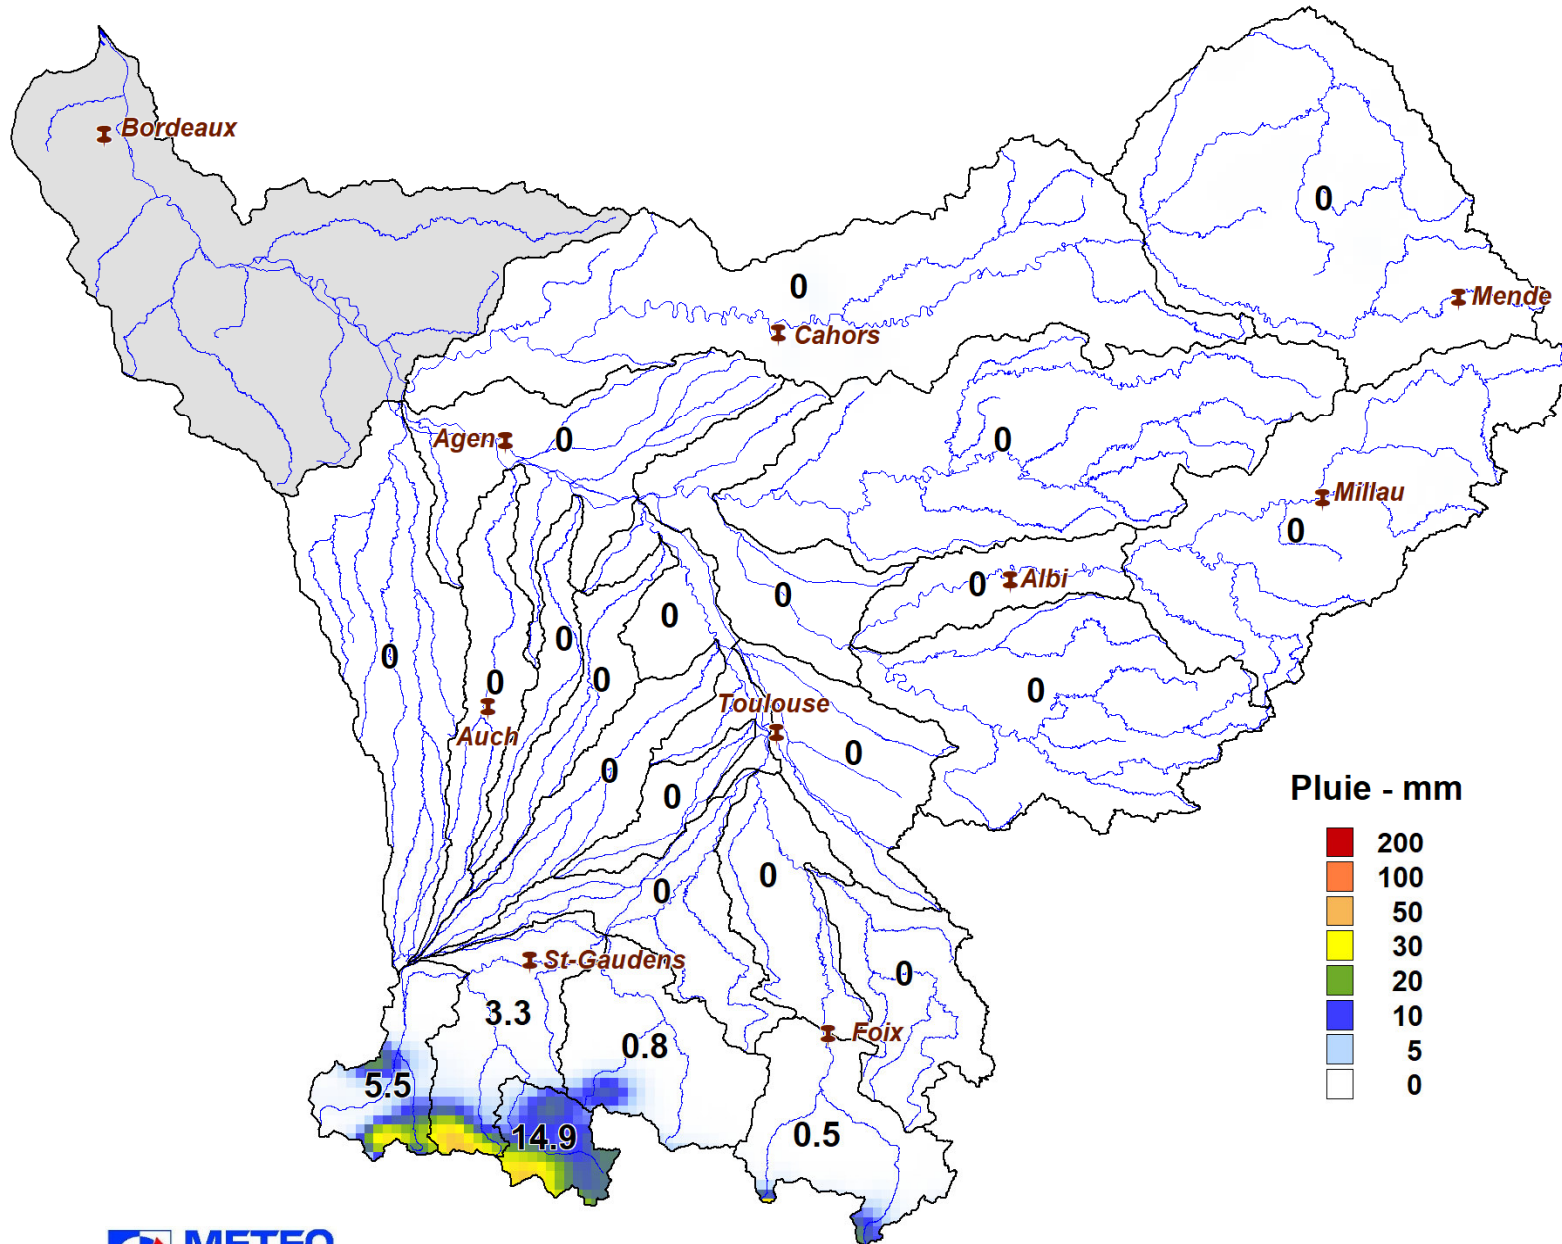

Lame d'eau du 27/08/2022 à 00 h au 28/08/2022 à 00 h

Pluie - mm

SOUS-BASSINS

Lame d'eau
moyenne
(mm/j)

Val d'Aran	14.9
Garonne amont	3.3
Neste	5.5
Salat	0.8
Louge - Arize	0.0
Ariège amont	0.5
Ariège - Lèze	0.0
Hers Vif	0.0
Hers Mort	0.0
Garonne toulousaine	0.0
Touch	0.0
Save	0.0
Gimone	0.0
Tarn amont	0.0
Tarn moyen	0.0
Agout	0.0
Tarn aval	0.0
Aveyron	0.0
Garonne agenaïse	0.0
Arrats	0.0
Gers	0.0
Baïse	0.0
Lot amont - Truyère	0.0
Lot aval	0.0

Volume total
précipité (hm³)

19.6