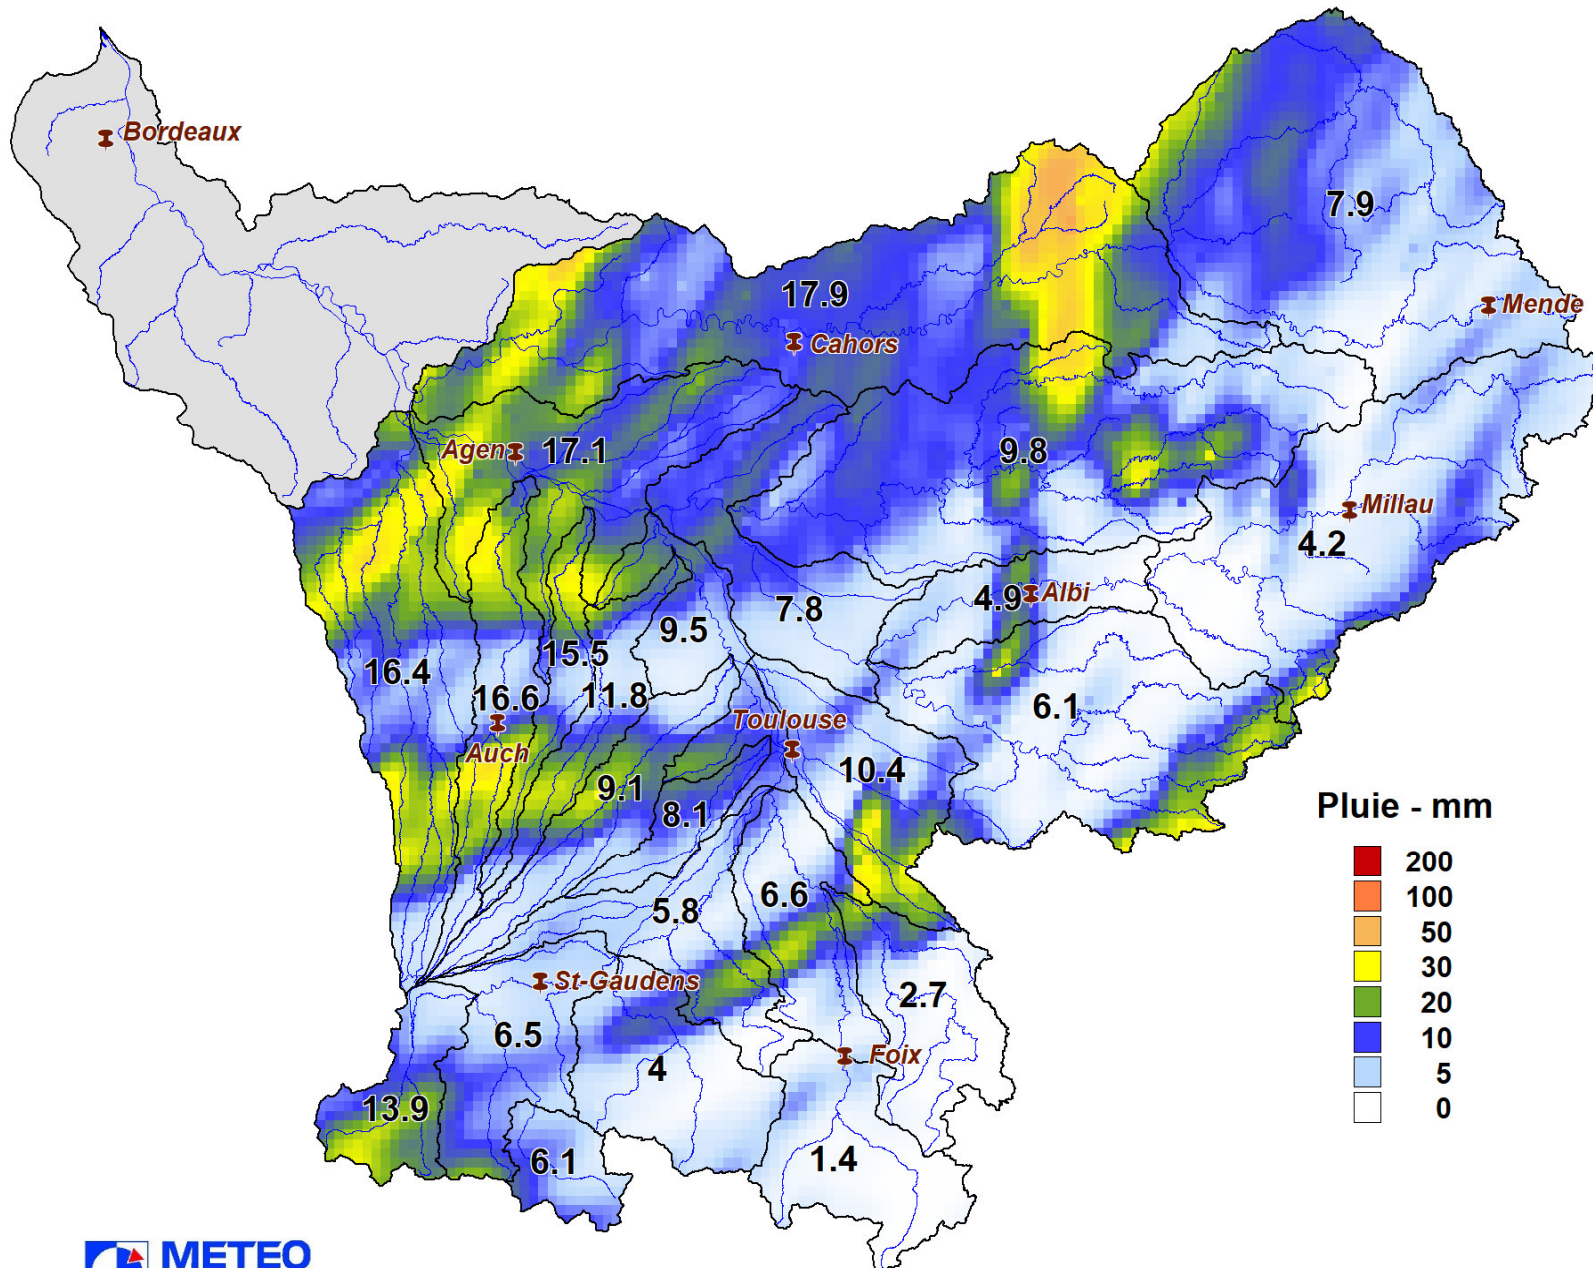

Lame d'eau du 16/08/2022 à 00 h au 17/08/2022 à 00 h

Pluie - mm

SOUS-BASSINS	Lame d'eau moyenne (mm/j)
Val d'Aran	6.1
Garonne amont	6.5
Neste	13.9
Salat	4.0
Louge - Arize	5.8
Ariège amont	1.4
Ariège - Lèze	6.6
Hers Vif	2.7
Hers Mort	10.4
Garonne toulousaine	9.5
Touch	8.1
Save	9.1
Gimone	11.8
Tarn amont	4.2
Tarn moyen	4.9
Agout	6.1
Tarn aval	7.8
Aveyron	9.8
Garonne agenaïse	17.1
Arrats	15.5
Gers	16.6
Baïse	16.4
Lot amont - Truyère	7.9
Lot aval	17.9
Garonne aval	