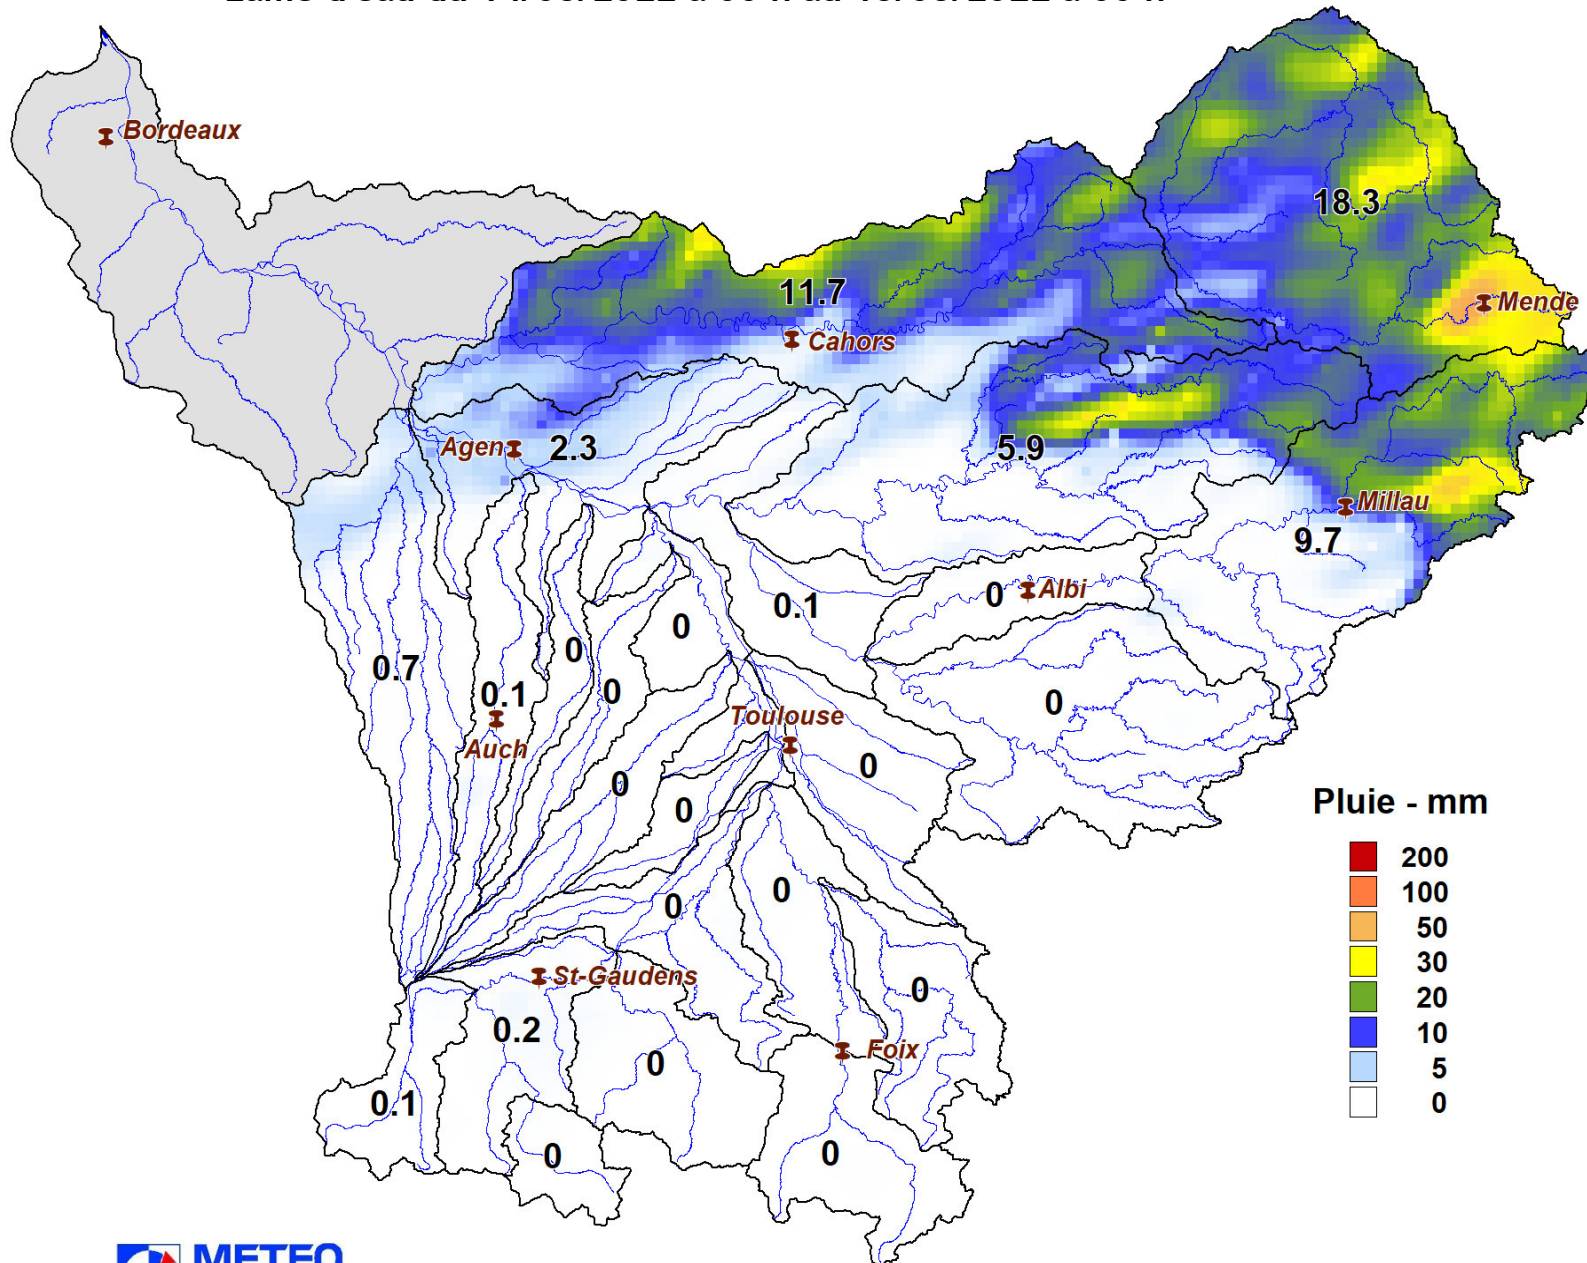

Lame d'eau du 14/08/2022 à 00 h au 15/08/2022 à 00 h

SOUS-BASSINS	Lame d'eau moyenne (mm/j)
Val d'Aran	0.0
Garonne amont	0.2
Neste	0.1
Salat	0.0
Louge - Arize	0.0
Ariège amont	0.0
Ariège - Lèze	0.0
Hers Vif	0.0
Hers Mort	0.0
Garonne toulousaine	0.0
Touch	0.0
Save	0.0
Gimone	0.0
Tarn amont	9.7
Tarn moyen	0.0
Agout	0.0
Tarn aval	0.1
Aveyron	5.9
Garonne agenaïse	2.3
Arrats	0.0
Gers	0.1
Baïse	0.7
Lot amont - Truyère	18.3
Lot aval	11.7
Garonne aval	

Volume total précipité (hm³) 252.2