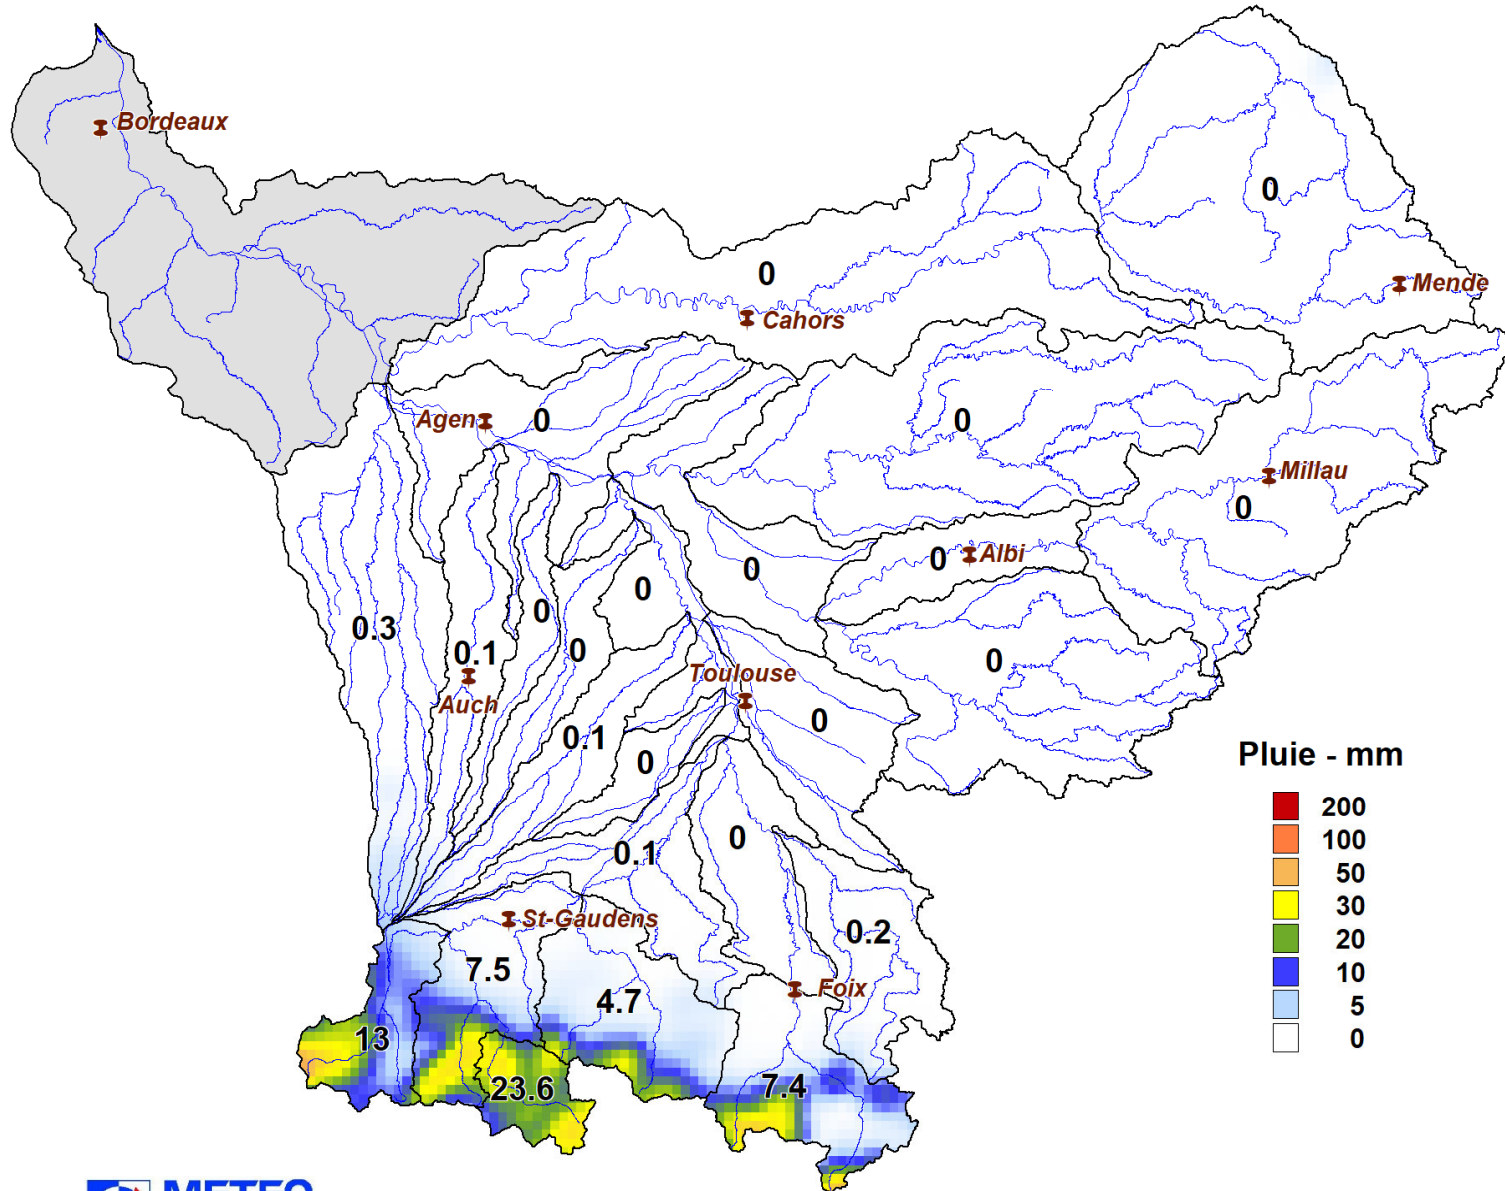

Lame d'eau du 04/08/2022 à 00 h au 05/08/2022 à 00 h

Pluie - mm

SOUS-BASSINS	Lame d'eau moyenne (mm/j)
Val d'Aran	23.6
Garonne amont	7.5
Neste	13.0
Salat	4.7
Louge - Arize	0.1
Ariège amont	7.4
Ariège - Lèze	0.0
Hers Vif	0.2
Hers Mort	0.0
Garonne toulousaine	0.0
Touch	0.0
Save	0.1
Gimone	0.0
Tarn amont	0.0
Tarn moyen	0.0
Agout	0.0
Tarn aval	0.0
Aveyron	0.0
Garonne agenaïse	0.0
Arrats	0.0
Gers	0.1
Baïse	0.3
Lot amont - Truyère	0.0
Lot aval	0.0
Garonne aval	

**Volume total précipité (hm<sup>3</sup>)** 54.7