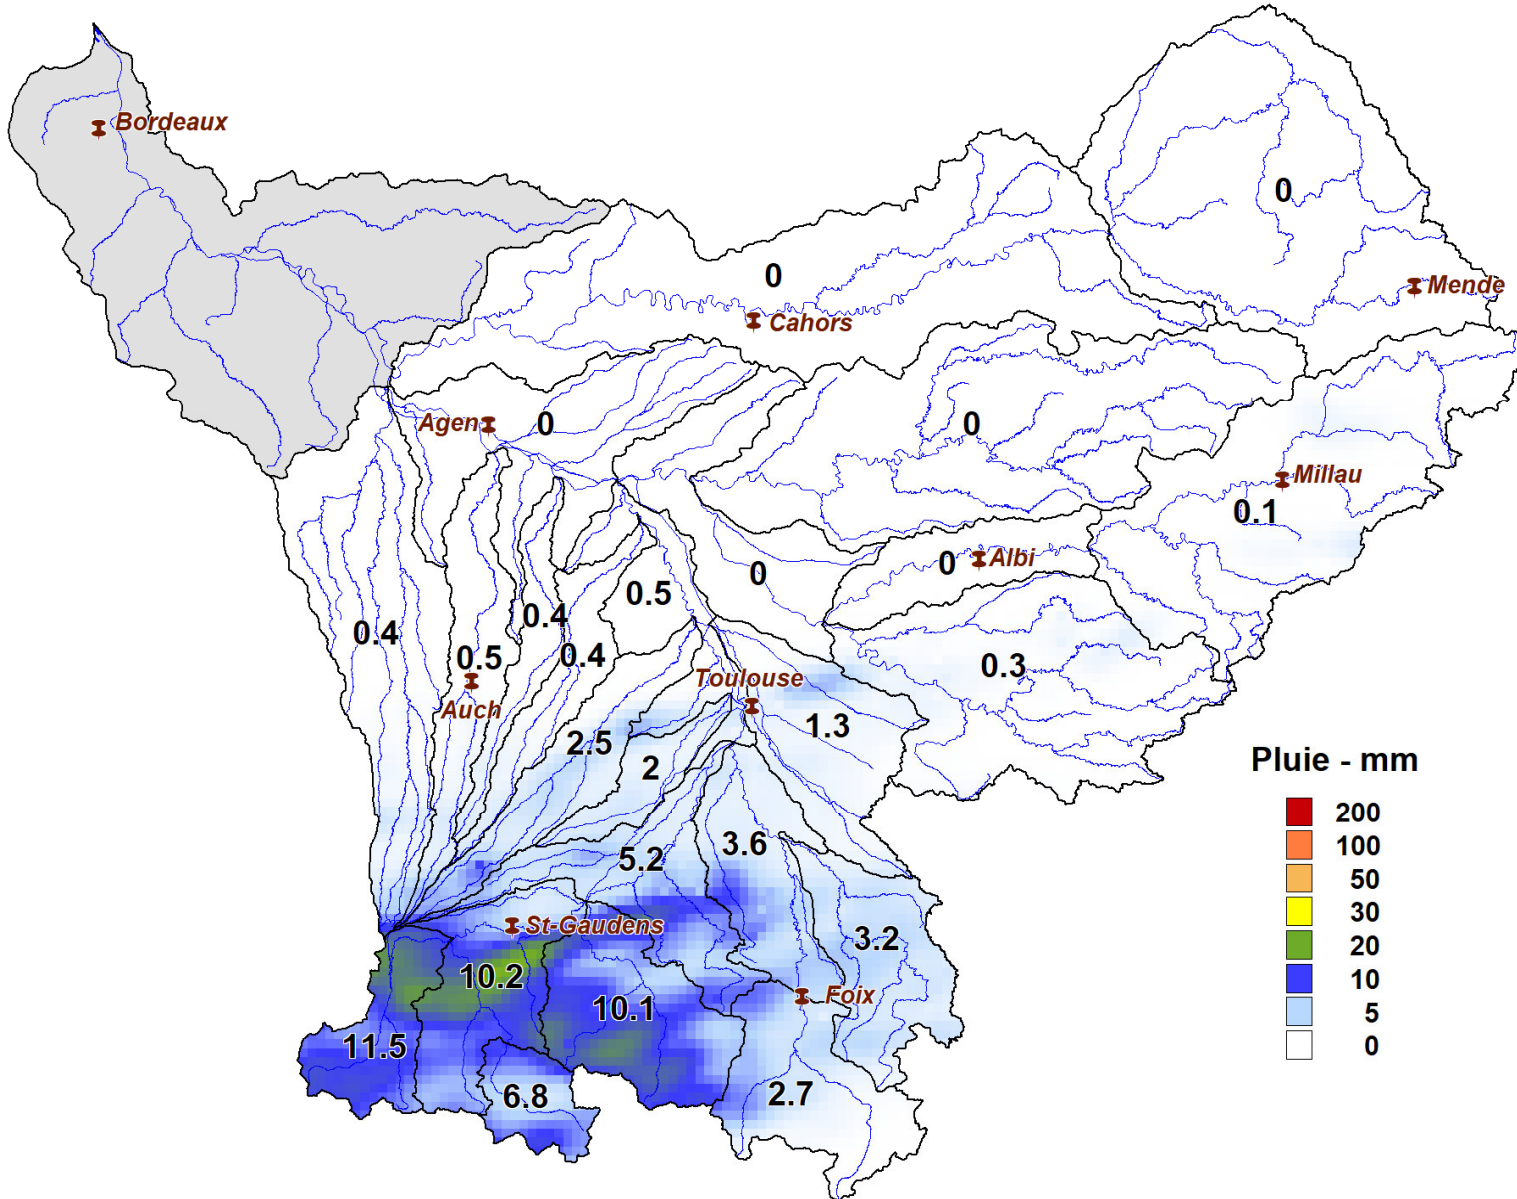

Lame d'eau du 27/07/2020 à 0 h au 28/07/2020 à 0 h

SOUS-BASSINS	Lame d'eau moyenne (mm/j)
Val d'Aran	6.8
Garonne amont	10.2
Neste	11.5
Salat	10.1
Louge - Arize	5.2
Ariège amont	2.7
Ariège - Lèze	3.6
Hers Vif	3.2
Hers Mort	1.3
Garonne toulousaine	0.5
Touch	2.0
Save	2.5
Gimone	0.4
Tarn amont	0.1
Tarn moyen	0.0
Agout	0.3
Tarn aval	0.0
Aveyron	0.0
Garonne agenaïse	0.0
Arrats	0.4
Gers	0.5
Baïse	0.4
Lot amont - Truyère	0.0
Lot aval	0.0
Garonne aval	