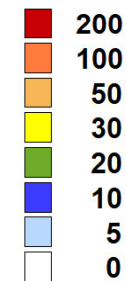

Lame d'eau du 27/07/2021 à 8 h au 28/07/2021 à 8 h

Pluie - mm

SOUS-BASSINS	Lame d'eau moyenne (mm/j)
Val d'Aran	16.5
Garonne amont	9.9
Neste	11.1
Salat	13.1
Louge - Arize	10.4
Ariège amont	7.9
Ariège - Lèze	10.3
Hers Vif	5.1
Hers Mort	15.4
Garonne toulousaine	17.8
Touch	13.5
Save	15.9
Gimone	16.8
Tarn amont	16.8
Tarn moyen	19.5
Agout	17.2
Tarn aval	15.1
Aveyron	15.5
Garonne agenaïse	8.6
Arrats	14.4
Gers	12.8
Baïse	9.0
Lot amont - Truyère	13.2
Lot aval	8.0
Garonne aval	