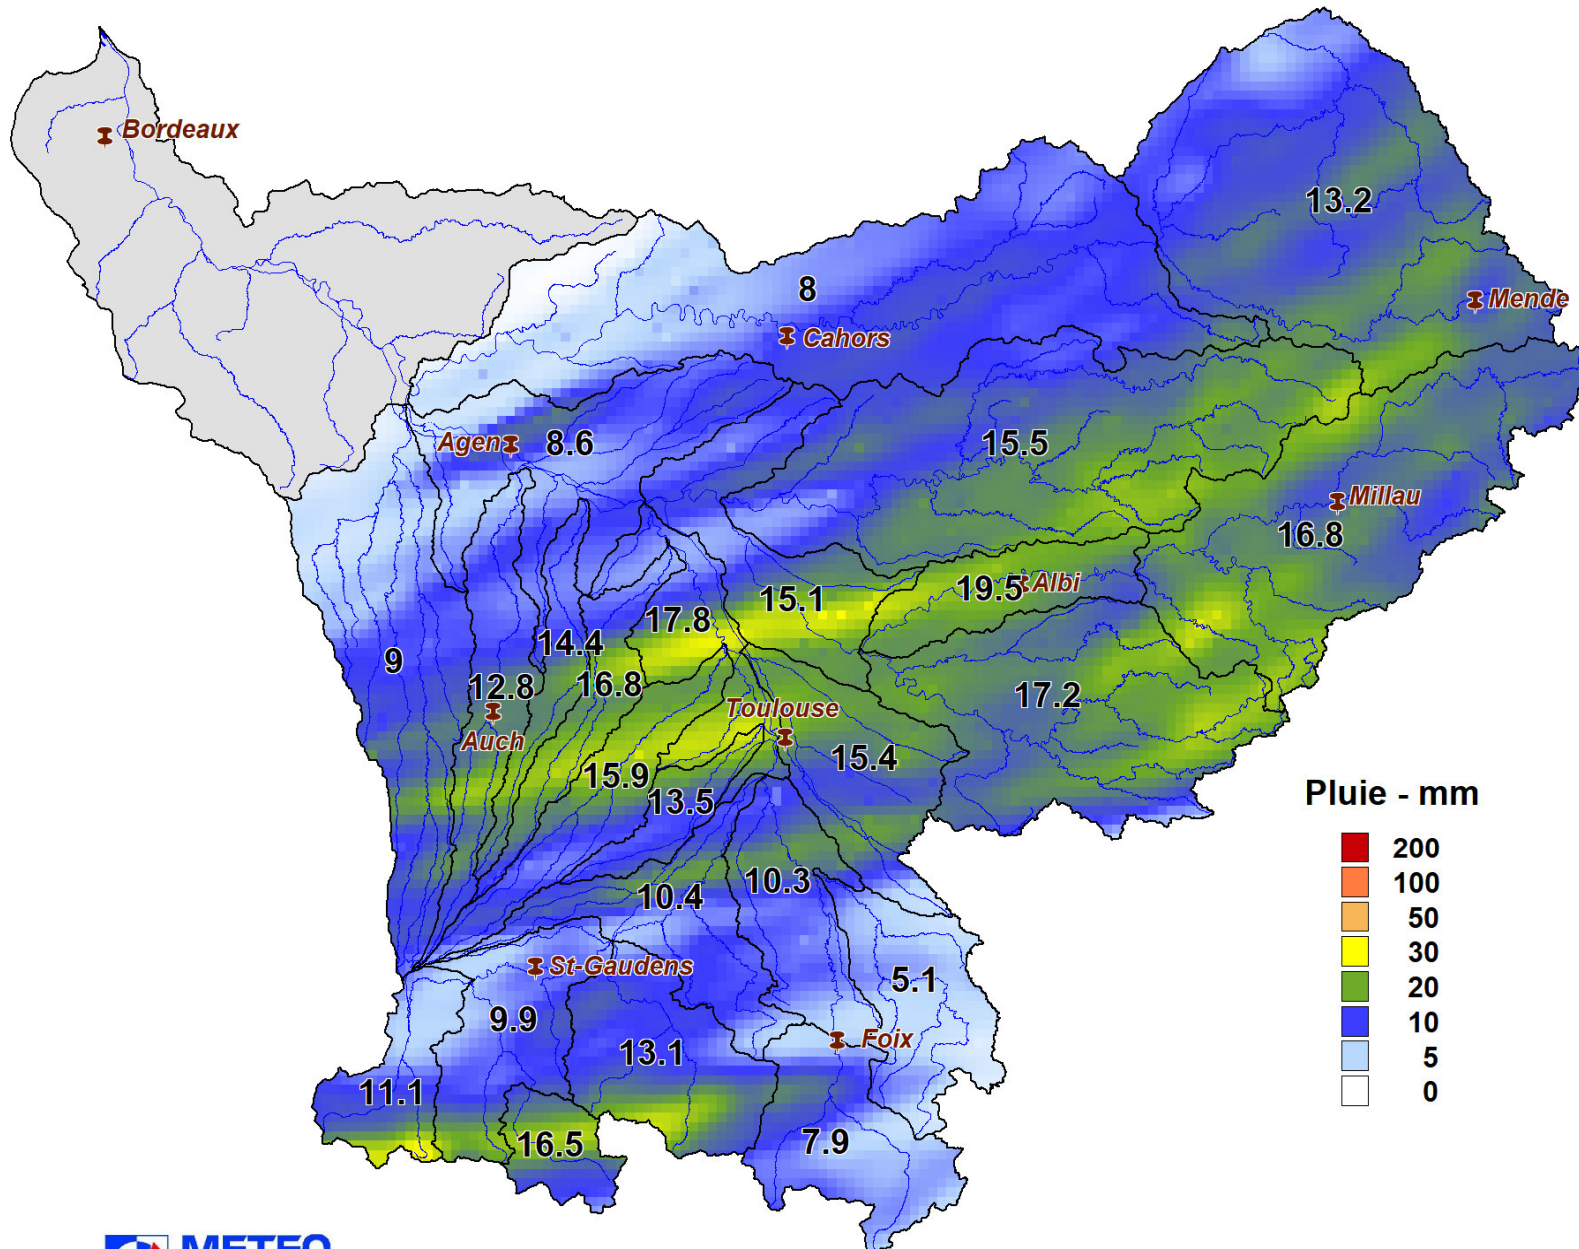

Lame d'eau du 27/07/2021 à 8 h au 28/07/2021 à 8 h

Pluie - mm

SOUS-BASSINS	Lame d'eau moyenne (mm/j)
Val d'Aran	16.5
Garonne amont	9.9
Neste	11.1
Salat	13.1
Louge - Arize	10.4
Ariège amont	7.9
Ariège - Lèze	10.3
Hers Vif	5.1
Hers Mort	15.4
Garonne toulousaine	17.8
Touch	13.5
Save	15.9
Gimone	16.8
Tarn amont	16.8
Tarn moyen	19.5
Agout	17.2
Tarn aval	15.1
Aveyron	15.5
Garonne agenaïse	8.6
Arrats	14.4
Gers	12.8
Baïse	9.0
Lot amont - Truyère	13.2
Lot aval	8.0
Garonne aval	