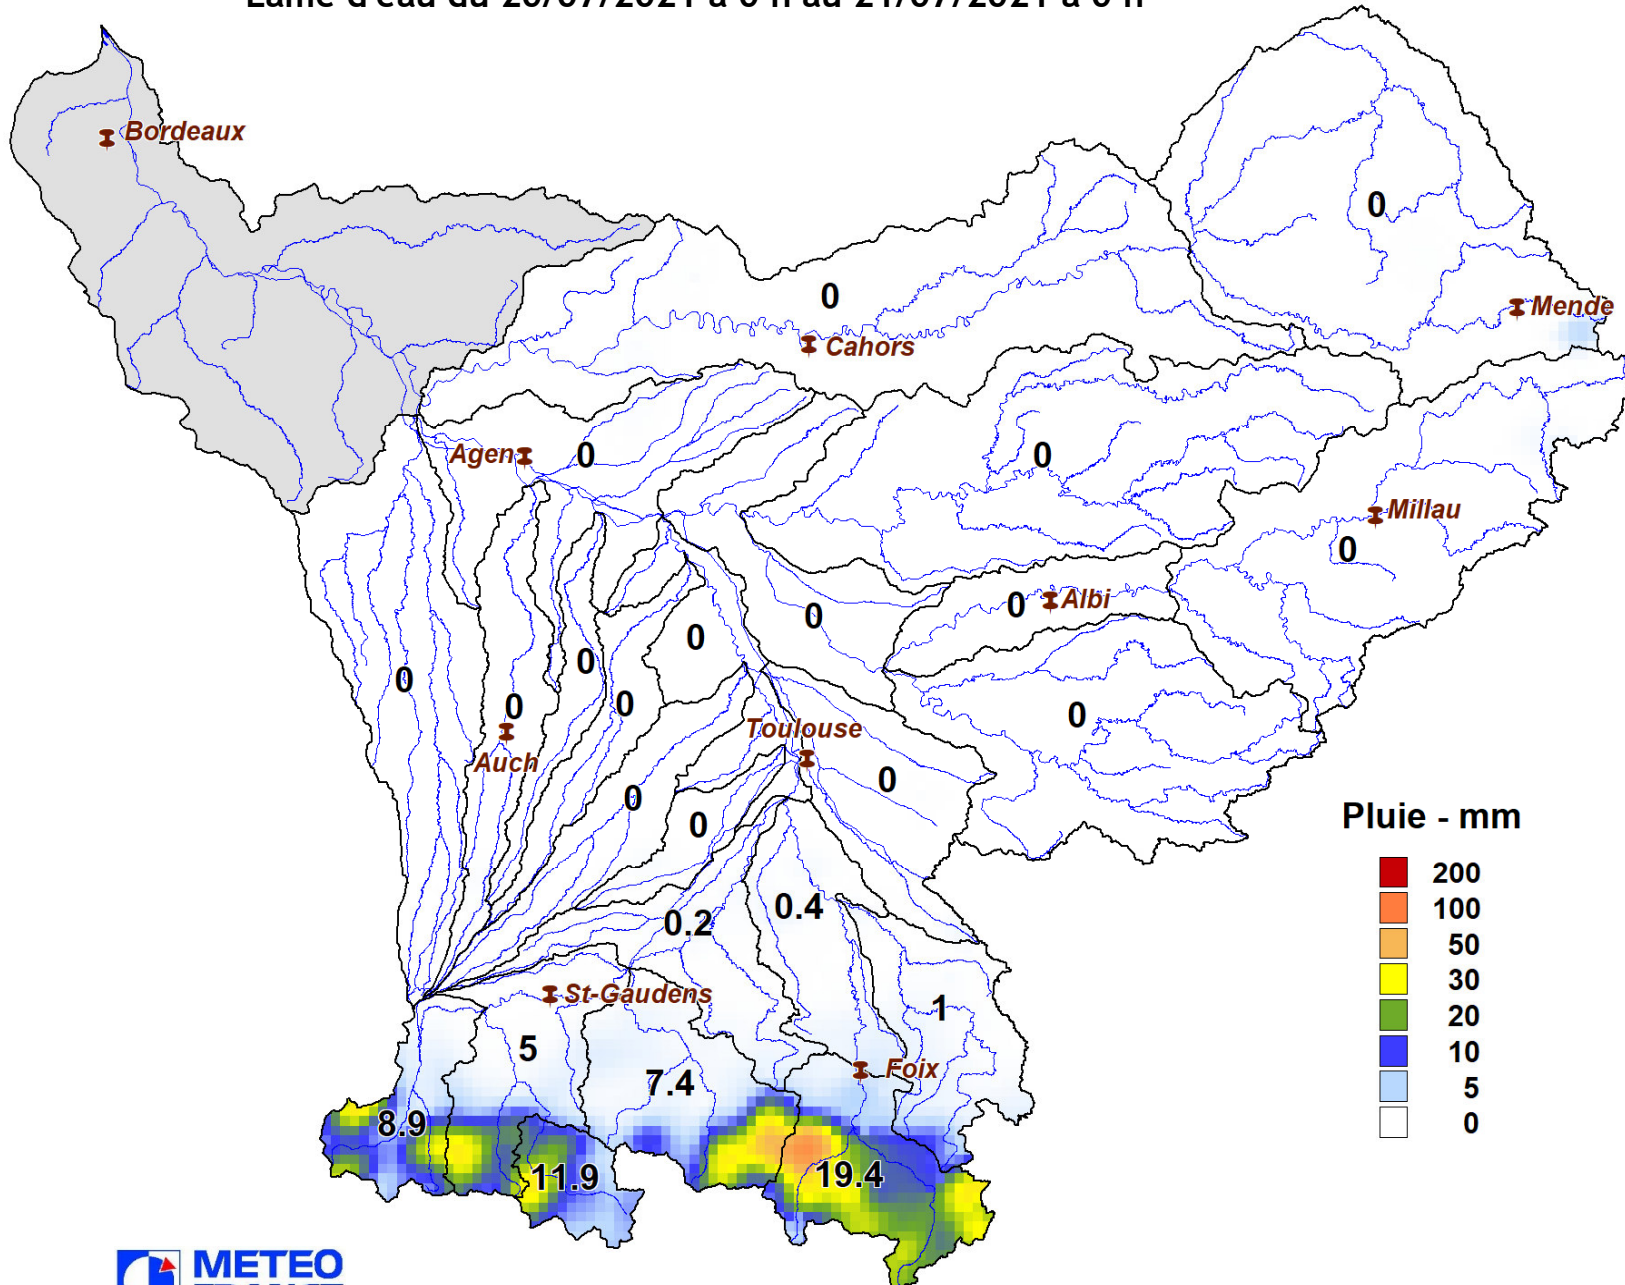

Lame d'eau du 20/07/2021 à 0 h au 21/07/2021 à 0 h

Pluie - mm

SOUS-BASSINS

Lame d'eau  
moyenne  
(mm/j)

Val d'Aran	11.9
Garonne amont	5.0
Neste	8.9
Salat	7.4
Louge - Arize	0.2
Ariège amont	19.4
Ariège - Lèze	0.4
Hers Vif	1.0
Hers Mort	0.0
Garonne toulousaine	0.0
Touch	0.0
Save	0.0
Gimone	0.0
Tarn amont	0.0
Tarn moyen	0.0
Agout	0.0
Tarn aval	0.0
Aveyron	0.0
Garonne agenaïse	0.0
Arrats	0.0
Gers	0.0
Baïse	0.0
Lot amont - Truyère	0.0
Lot aval	0.0
Garonne aval	

Volume total  
précipité (hm<sup>3</sup>)

63.8