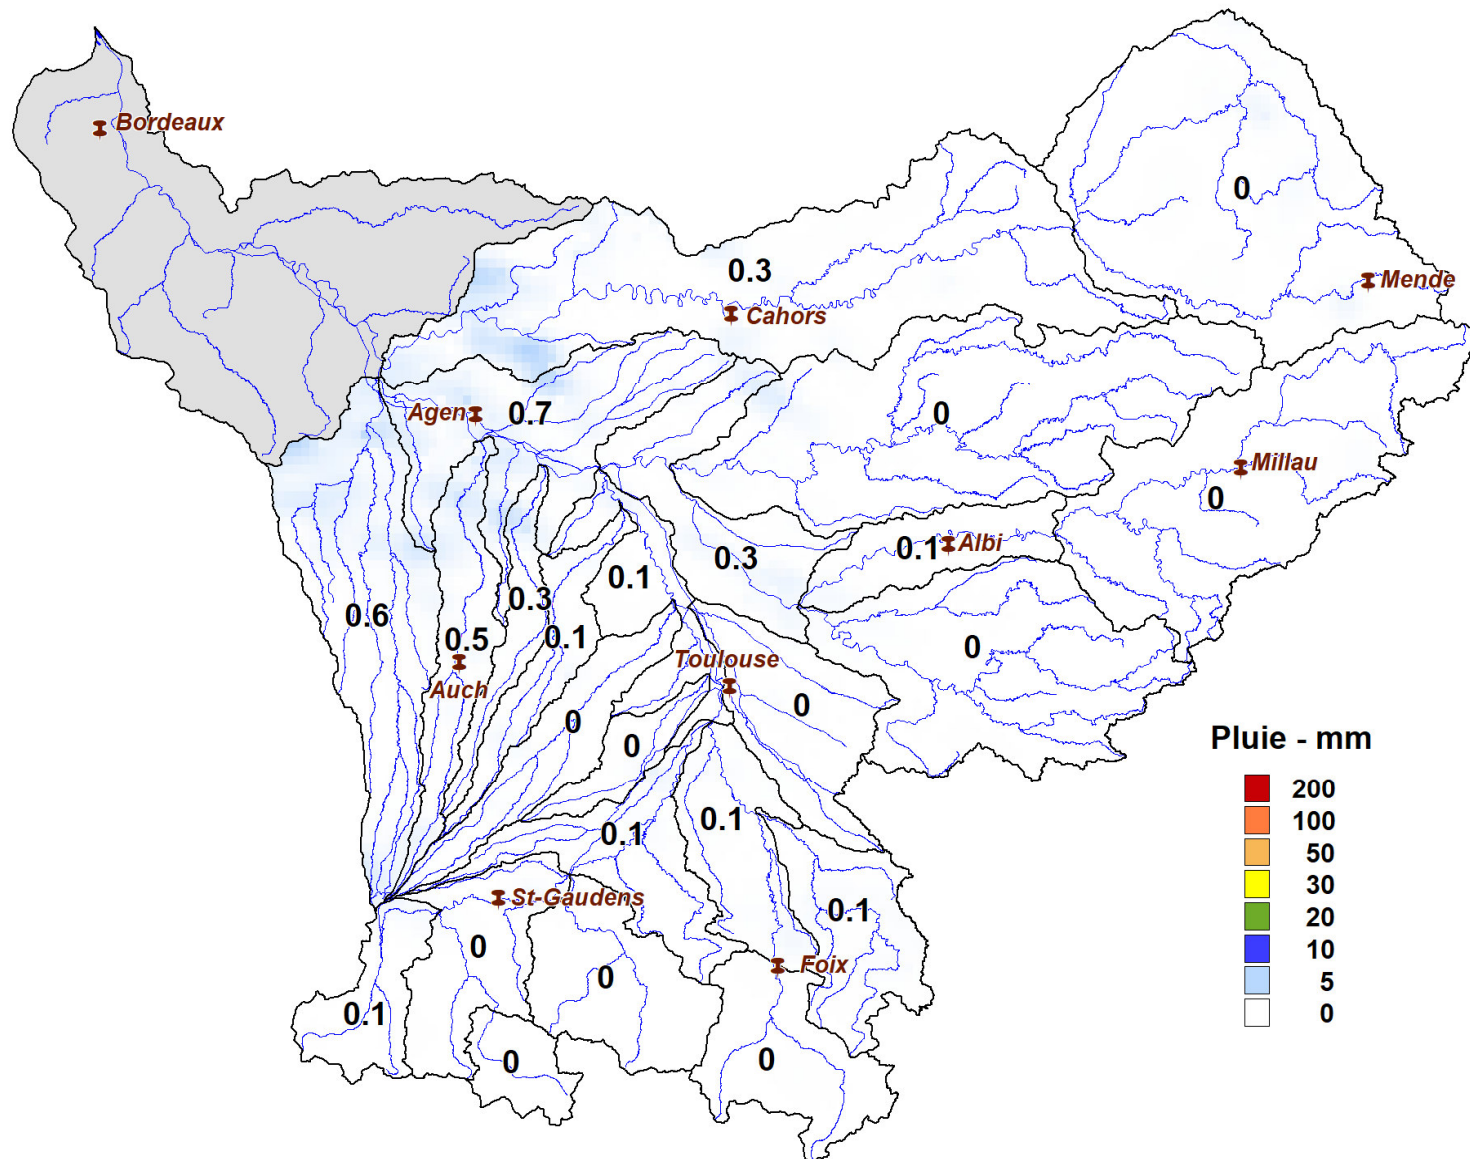

Lame d'eau du 08/07/2021 à 6 h au 09/07/2021 à 6 h

Pluie - mm

SOUS-BASSINS

Lame d'eau
moyenne
(mm/j)

Val d'Aran	0.0
Garonne amont	0.0
Neste	0.1
Salat	0.0
Louge - Arize	0.1
Ariège amont	0.0
Ariège - Lèze	0.1
Hers Vif	0.1
Hers Mort	0.0
Garonne toulousaine	0.1
Touch	0.0
Save	0.0
Gimone	0.1
Tarn amont	0.0
Tarn moyen	0.1
Agout	0.0
Tarn aval	0.3
Aveyron	0.0
Garonne agenaïse	0.7
Arrats	0.3
Gers	0.5
Baïse	0.6
Lot amont - Truyère	0.0
Lot aval	0.3
Garonne aval	

Volume total
précipité (hm³)

7.4