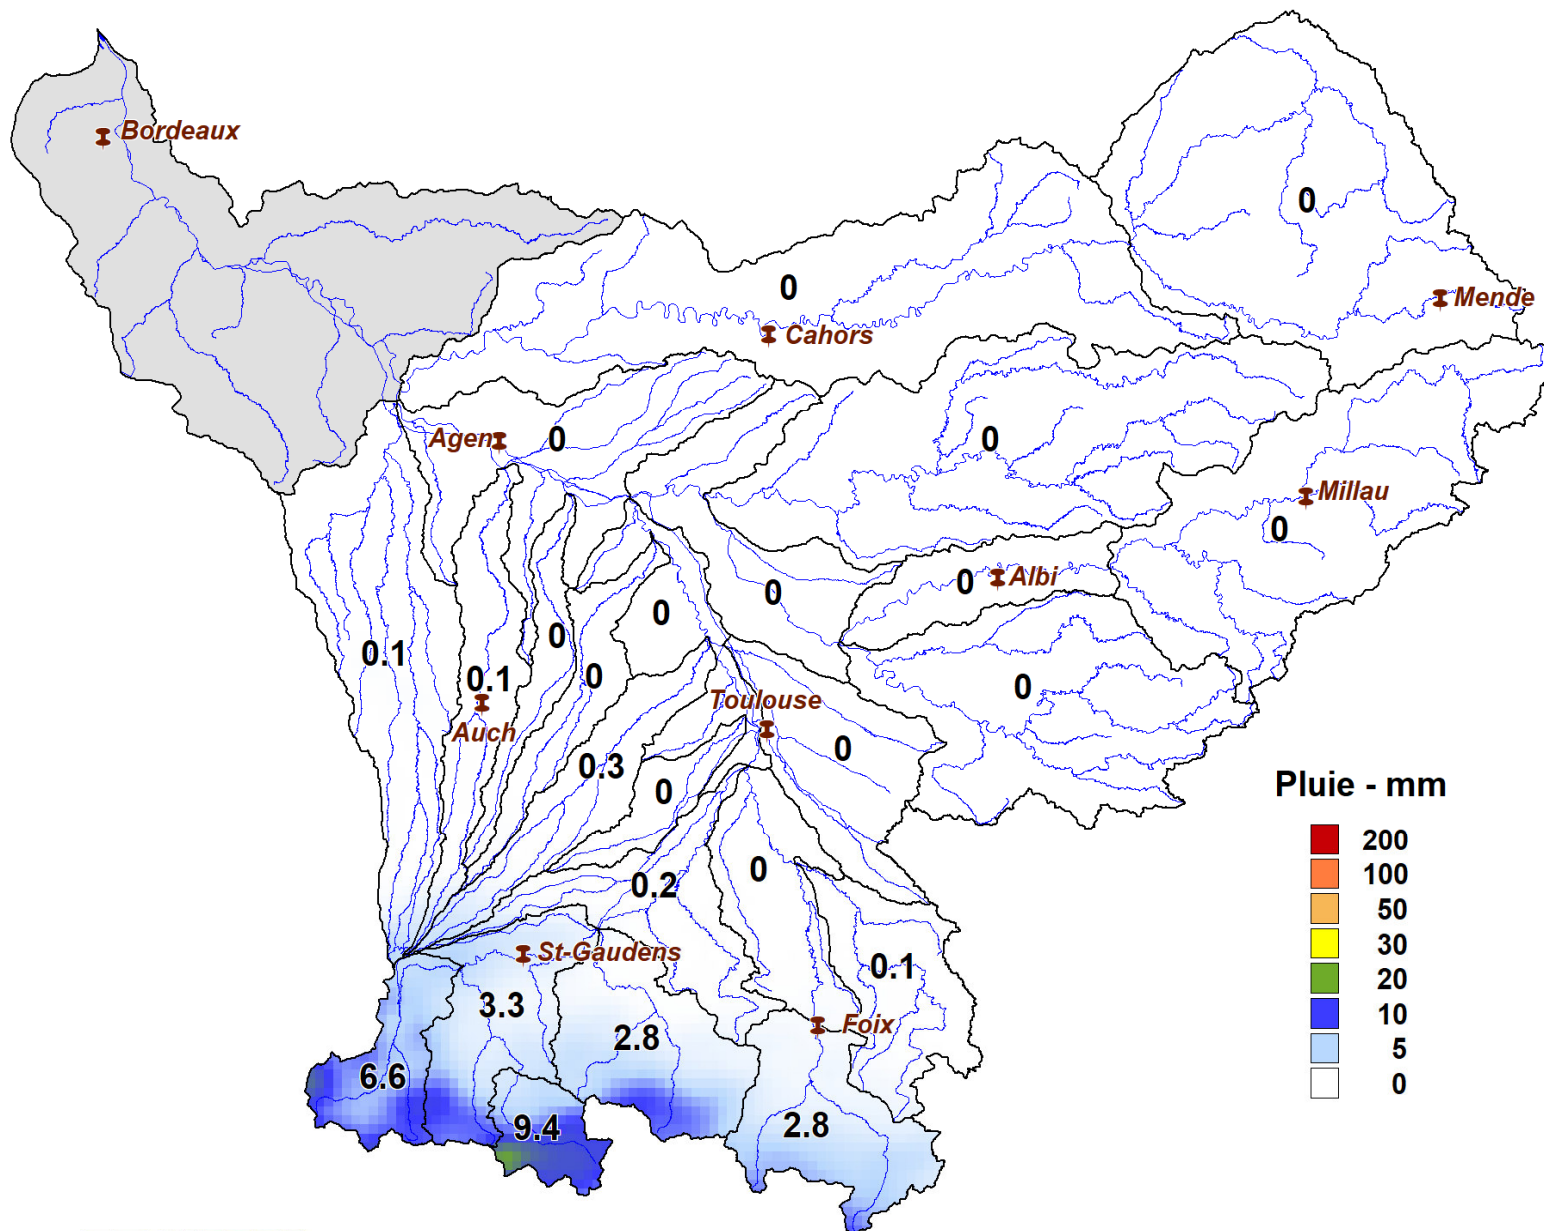

Lame d'eau du 06/07/2022 à 00 h au 07/07/2022 à 00 h

Pluie - mm

SOUS-BASSINS	Lame d'eau moyenne (mm/j)
Val d'Aran	9.4
Garonne amont	3.3
Neste	6.6
Salat	2.8
Louge - Arize	0.2
Ariège amont	2.8
Ariège - Lèze	0.0
Hers Vif	0.1
Hers Mort	0.0
Garonne toulousaine	0.0
Touch	0.0
Save	0.3
Gimone	0.0
Tarn amont	0.0
Tarn moyen	0.0
Agout	0.0
Tarn aval	0.0
Aveyron	0.0
Garonne agenaïse	0.0
Arrats	0.0
Gers	0.1
Baïse	0.1
Lot amont - Truyère	0.0
Lot aval	0.0
Garonne aval	

Volume total précipité (hm<sup>3</sup>) 25.3