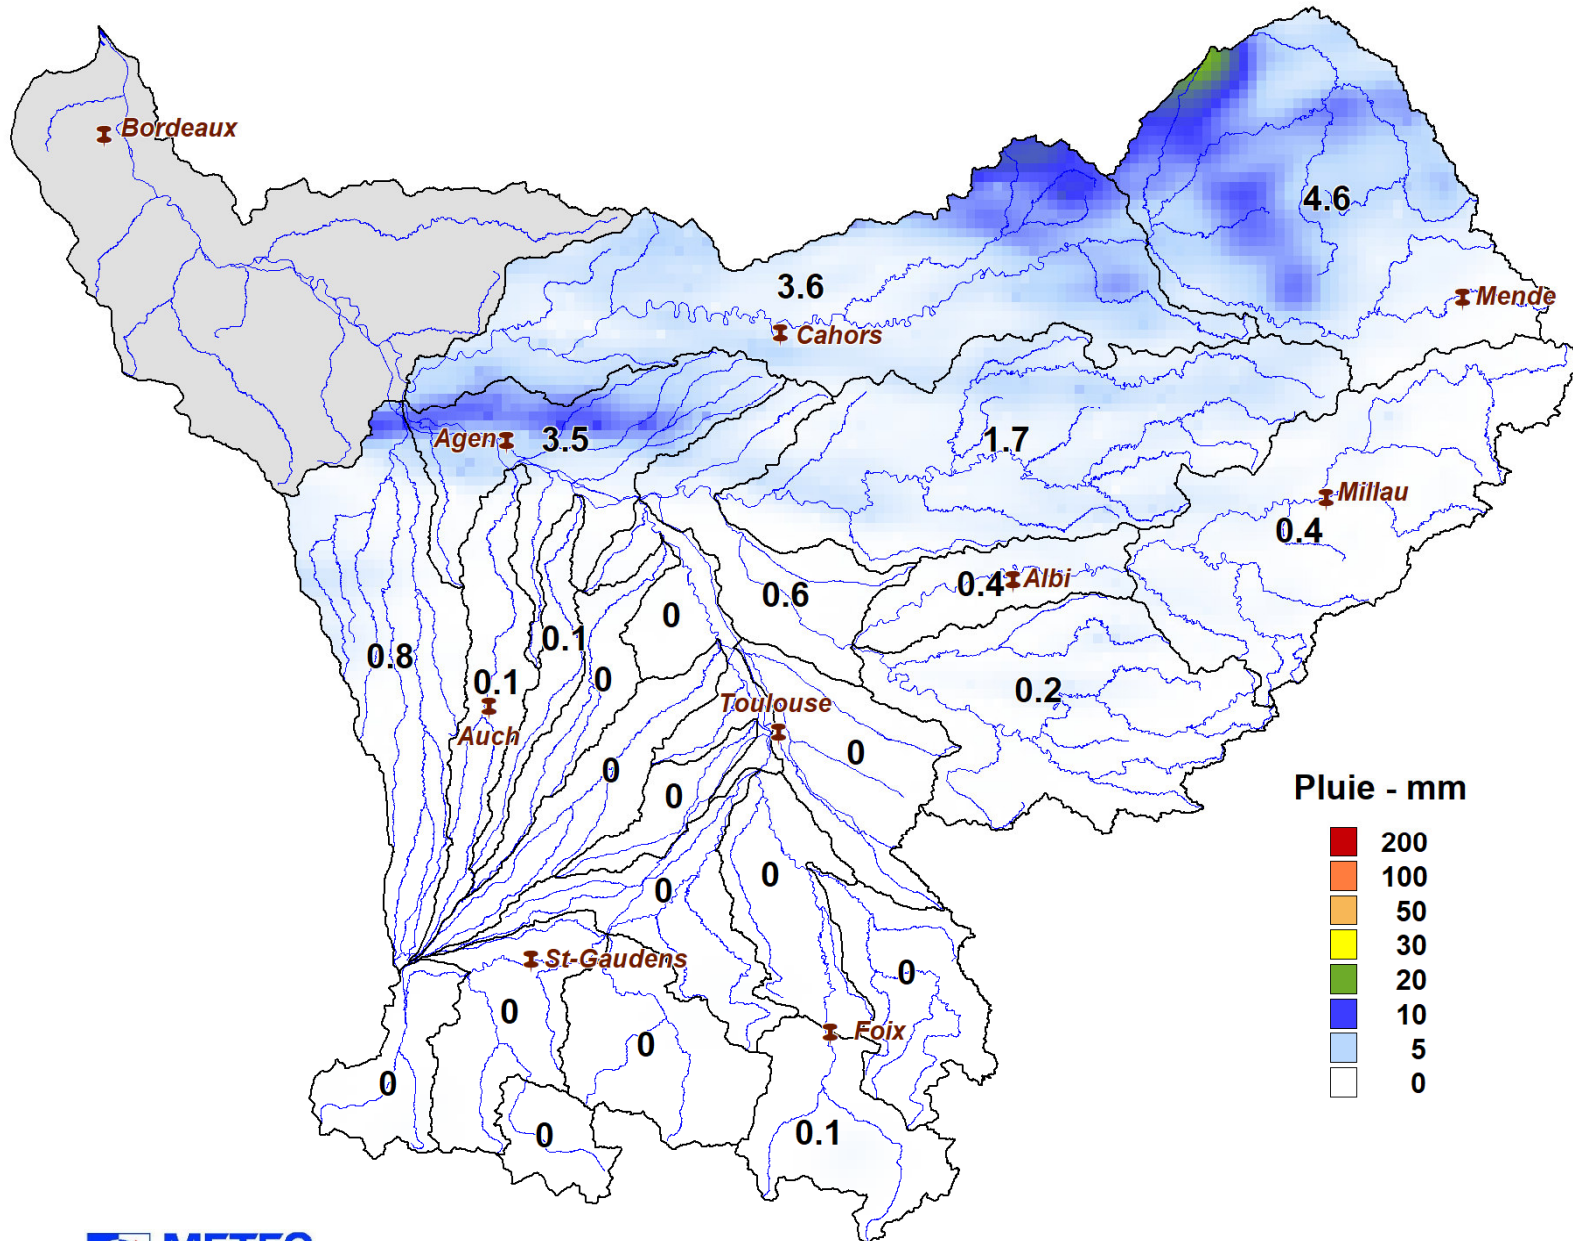

Lame d'eau du 29/06/2021 à 0 h au 30/06/2021 à 0 h

SOUS-BASSINS	Lame d'eau moyenne (mm/j)
Val d'Aran	0.0
Garonne amont	0.0
Neste	0.0
Salat	0.0
Louge - Arize	0.0
Ariège amont	0.1
Ariège - Lèze	0.0
Hers Vif	0.0
Hers Mort	0.0
Garonne toulousaine	0.0
Touch	0.0
Save	0.0
Gimone	0.0
Tarn amont	0.4
Tarn moyen	0.4
Agout	0.2
Tarn aval	0.6
Aveyron	1.7
Garonne agenaïse	3.5
Arrats	0.1
Gers	0.1
Baïse	0.8
Lot amont - Truyère	4.6
Lot aval	3.6
Garonne aval	